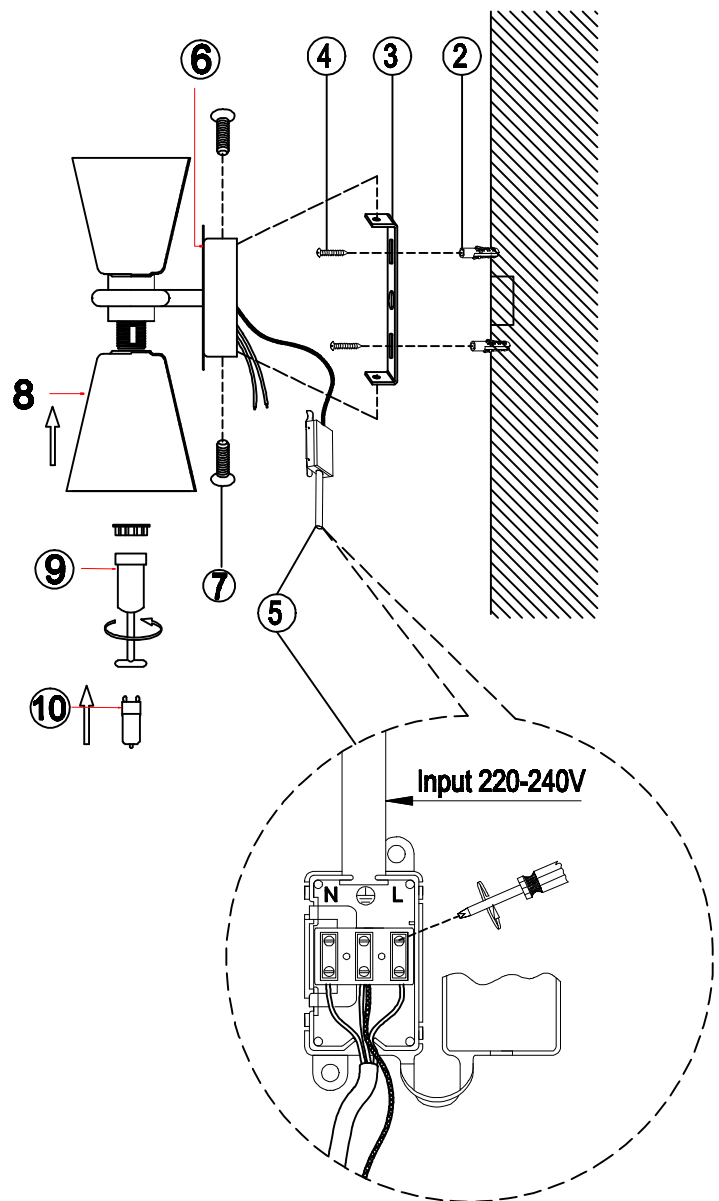

miloox®

Model:1744.240

G9 x 4x 40W MAX
220-240V 50/60Hz

wire connection

Imported from Sforzin Illuminazione,
Viale dell'industria 21.20037.Paderno
Dugnano-Milano Italy.Made in China
www.miloox.it

DESIGN: ARCH.DAVIDE NEGRI