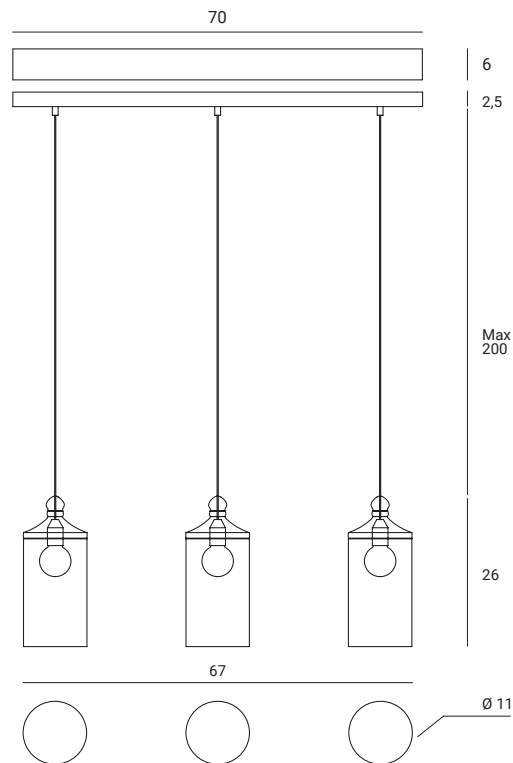

Sospensione con diffusori
in vetro fumé grigio.
Cavo elettrico rivestito con guaina
in tessuto nero di cm 200.
Rosone verniciato bianco
lunghezza cm 70.

Suspension lamp
made of grey smoky glass.
Electric wire coated with
200 cm black fabric sheath.
White painted rosette,
length: 70 cm.

Hängeleuchte mit Diffusoren
aus grauem Rauchglas.
200 cm schwarzes
stoffummanteltes Elektrokabel.
Weiß lackierte Rosette,
Länge 70 cm.

EBE

1744.236.KIT

Source

E27 LED

Power

3 x max 20w