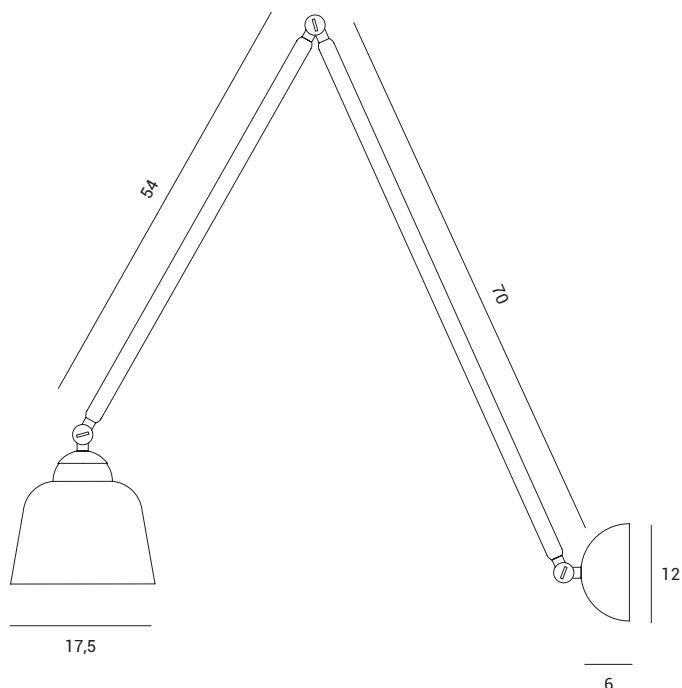

Lampada da parete con montatura in metallo verniciato a polvere nero soft touch. Diffusore in vetro soffiato bianco latte di diametro 17,5 cm.

Gli snodi in ottone consentono di alzare o abbassare la lampada secondo le proprie preferenze.

Wall lamp with black soft touch powder coated metal frame. Milky white blown glass diffuser measuring 17,5 cm in diameter.

Brass joints can be used to raise or lower the lamp according to personal preference.

Wandleuchte mit schwarzem, Soft-Touch-pulverbeschichtetem Metallgestell und milchig-weißem, aus Glas geblasenen Leuchtschirm mit einem Durchmesser von 17,5 cm.

Die Messingelenke ermöglichen Ihnen, die Leuchte nach Ihrem Wunsch zu heben oder zu senken.

NEO RETRO

Source

E27 LED

Power

1 x max 20w

1744.215

Lampada a soffitto con montatura in metallo verniciato a polvere nero soft touch. Diffusore in vetro soffiato bianco latte di diametro 17,5 cm.

Gli snodi in ottone consentono di alzare o abbassare la lampada secondo le proprie preferenze.