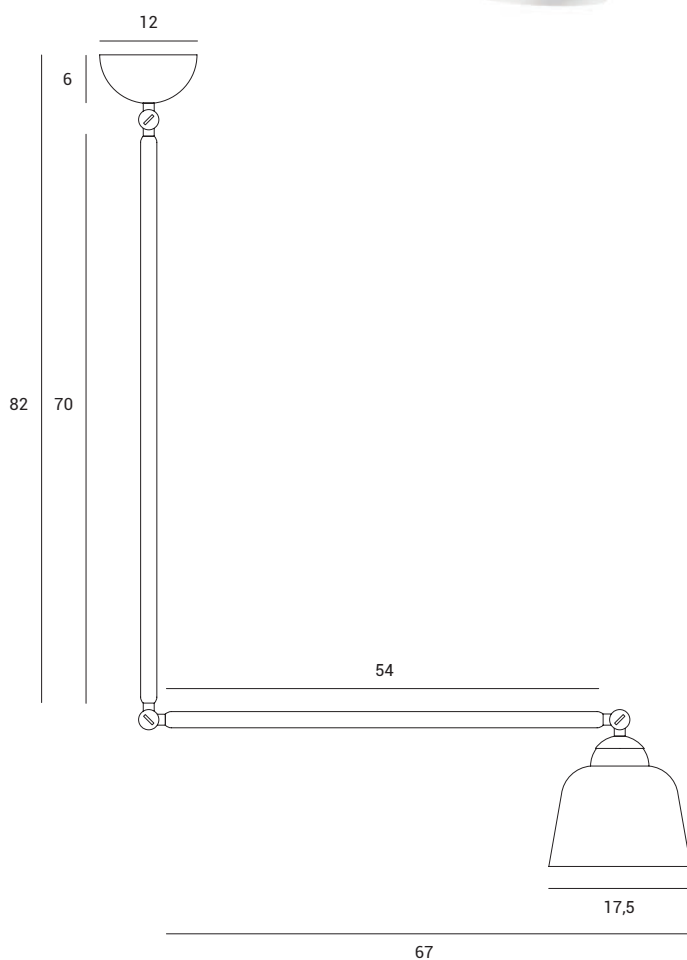

Lampada da parete con montatura in metallo verniciato a polvere nero soft touch. Diffusore in vetro soffiato bianco latte di diametro 17,5 cm.

Gli snodi in ottone consentono di alzare o abbassare la lampada secondo le proprie preferenze.

Wandleuchte mit schwarzem, Soft-Touch-pulverbeschichtetem Metallgestell und milchig-weißem, aus Glas geblasenen Leuchtschirm mit einem Durchmesser von 17,5 cm.

Die Messingelenke ermöglichen Ihnen, die Leuchte nach Ihrem Wunsch zu heben oder zu senken.

NEO RETRO

Source

E27 LED

Power

1 x max 20w

1744.215

Lampada a soffitto con montatura in metallo verniciato a polvere nero soft touch. Diffusore in vetro soffiato bianco latte di diametro 17,5 cm.

Gli snodi in ottone consentono di alzare o abbassare la lampada secondo le proprie preferenze.

Deckenlampe mit schwarzem, Soft-Touch-pulverbeschichtetem Metallgestell und milchig-weißem, aus Glas geblasenen Leuchtschirm mit einem Durchmesser von 17,5 cm.

Die Messingelenke ermöglichen Ihnen, die Leuchte nach Ihrem Wunsch zu heben oder zu senken.