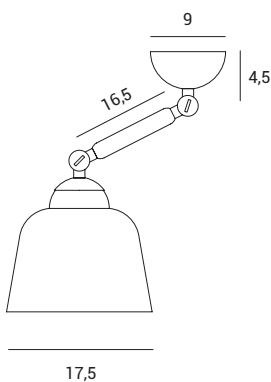

NEO RETRO

Source

E27 LED

Power

1 x max 20w

1744.213