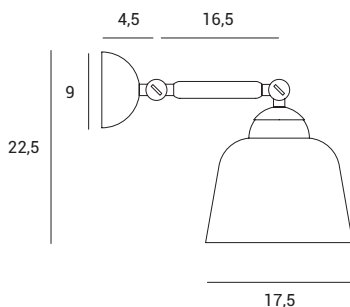

Lampada a parete con montatura in metallo verniciato a polvere nero soft touch. Diffusore in vetro soffiato bianco latte di diametro 17,5 cm.

Gli snodi in ottone consentono di alzare o abbassare la lampada secondo le proprie preferenze.

Wall lamp with black soft touch powder coated metal frame. Milky white blown glass diffuser measuring 17,5 in diameter.

Brass joints can be used to raise or lower the lamp according to personal preference.

Wandleuchte mit schwarzem, Soft-Touch-pulverbeschichtetem Metallgestell und milchig-weißem, aus Glas geblasenen Leuchtschirm mit einem Durchmesser von 17,5 cm.

Die Messingelenke ermöglichen Ihnen, die Leuchte nach Ihrem Wunsch zu heben oder zu senken.

NEO RETRO

Source

E27 LED

Power

1 x max 20w

1744.213

Lampada a soffitto con montatura in metallo verniciato a polvere nero soft touch. Diffusore in vetro soffiato bianco latte di diametro 17,5 cm.

Gli snodi in ottone consentono di alzare o abbassare la lampada secondo le proprie preferenze.