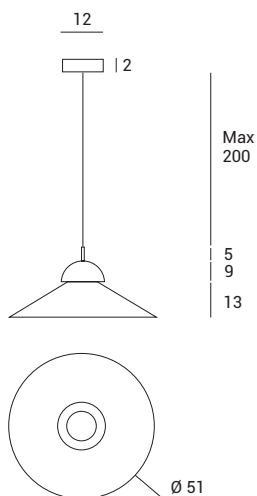

Lampada a sospensione con diffusore interno in vetro sabbato. Metallo esterno grigio cenere, cupola in grigio scuro, tubetto cavo di alimentazione e rosone nero opaco.

Suspension lamp with internal diffuser in sandblasted glass. Ash gray external metal, dark gray dome, power cable and matt black canopie.

Pendelleuchte mit Leuchtschirm. Innen sandgestrahltes Glas, außen aschgraue Metallfarbe mit Abdeckung des Leuchtschirms in dunkelgrauer Farbe. Kabelrohr, Netzkabel und Baldachin in mattem Schwarz.

ALBA

1744.209

Source

E27 LED

Power

1 x max 20w