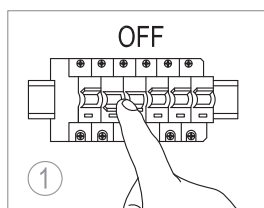

miloox[®]

Model: 1744.209

E27 x 1 x 40W MAX,
220~240V 50/60Hz

 max Ø: 90 mm
max height: 100 mm