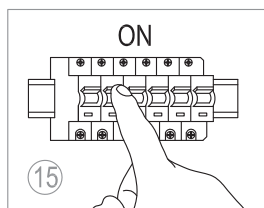

miloox[®]

Model: 1744.209

E27 x 1 x 40W MAX,
220~240V 50/60Hz

 max Ø: 90 mm
max height: 100 mm