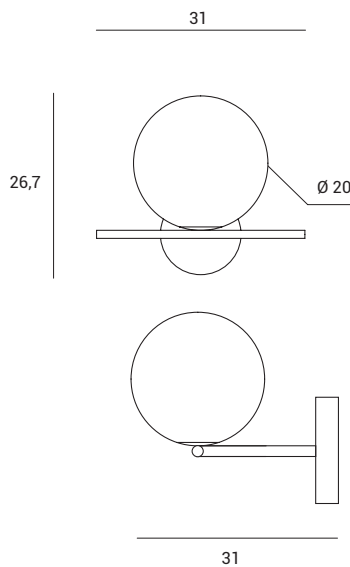

Lampada da parete a 1 luce
in vetro bianco latte.

Montatura verniciata nero (1744.207),
oro spazzolato (1744.72),
ottanio (1744.267).

1-light wall lamp

made of milk white glass.

Black painted support (1744.207),
brushed gold support (1744.72),
teal support 1744.267).

Wandleuchte mit 1 Licht
aus milchweißem Glas.

Gestell schwarz lackiert (1744.207),
goldfarbenen gebürstet (1744.72),
Petrol (1744.267).

1744.207

1744.72

1744.267

JUGEN

1744.72

Source