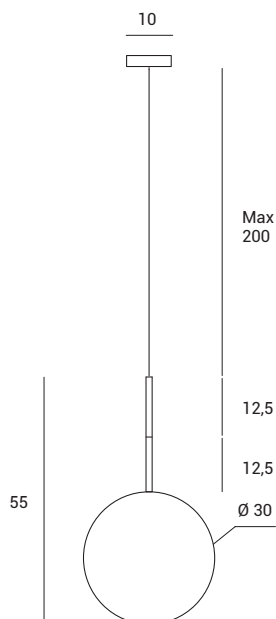

Sospensione a 1 luce
in vetro bianco latte.
Montatura verniciata nero (1744.205),
oro spazzolato e nero (1744.70),
ottanio (1744.265).
Cavo di alimentazione 200 cm.

1-light suspension lamp
made of milk white glass.
Black painted support (1744.205),
brushed gold and black support (1744.70),
teal support 1744.265).
Black 200 cm power supply cord.

Hängeleuchte mit 1 Licht
aus milchweißem Glas.
Gestell schwarz lackiert (1744.205),
goldfarbenen gebürstet und
schwarz (1744.70),
Petrol (1744.265).
Schwarzes Stromkabel 200 cm.

1744.205

1744.70

1744.265

JUGEN

1744.70

Source

E27 LED

Power

1 x max 20w