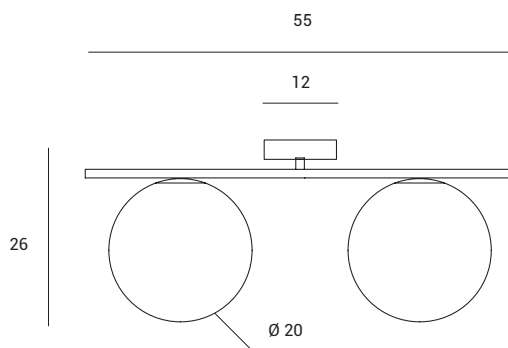

Source

E27 LED

Power

2 x max 20w