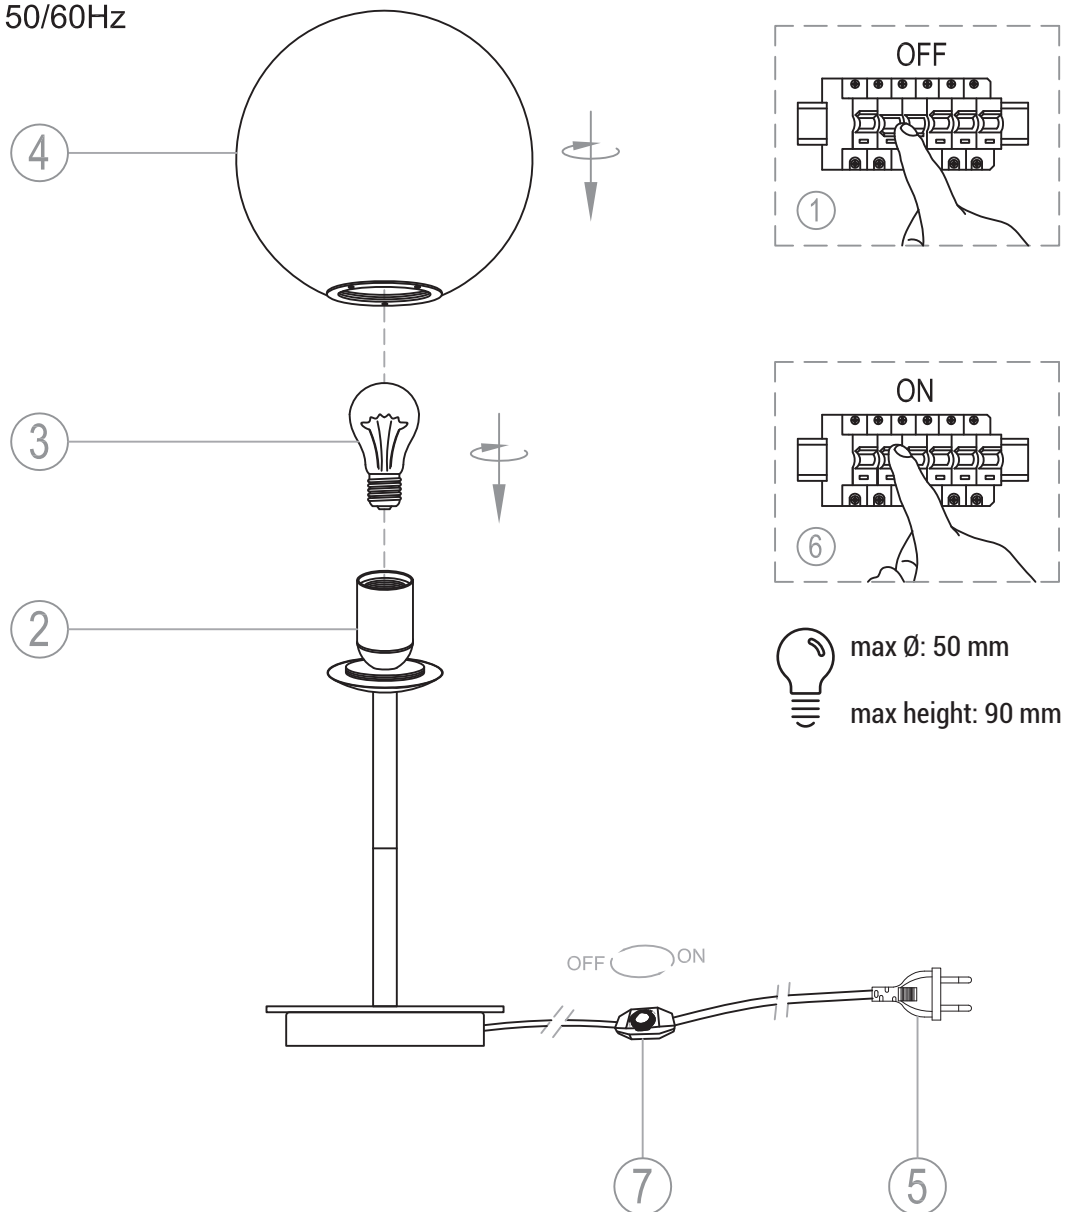

miloox[®]

Model# 1744.63
1744.199
1744.259

E27 x 1 x 40W MAX,
220~240V 50/60Hz

Imported from Sforzin Illuminazione,
Viale dell'industria 21.20037.Paderno
Dugnano-Milano Italy.Made in China
www.miloox.it

DESIGN: ARCH.DAVIDE NEGRI