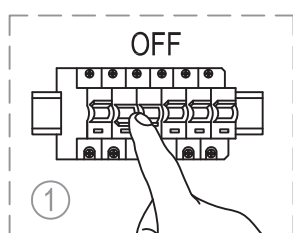

miloox[®]

Model# 1744.62
1744.198
1744.258

E27 x 1 x 60W MAX,
220~240V 50/60Hz

 max Ø: 65 mm
max height: 240 mm

Imported from Sforzin Illuminazione,
Viale dell'industria 21.20037.Paderno
Dugnano-Milano Italy.Made in China
www.miloox.it