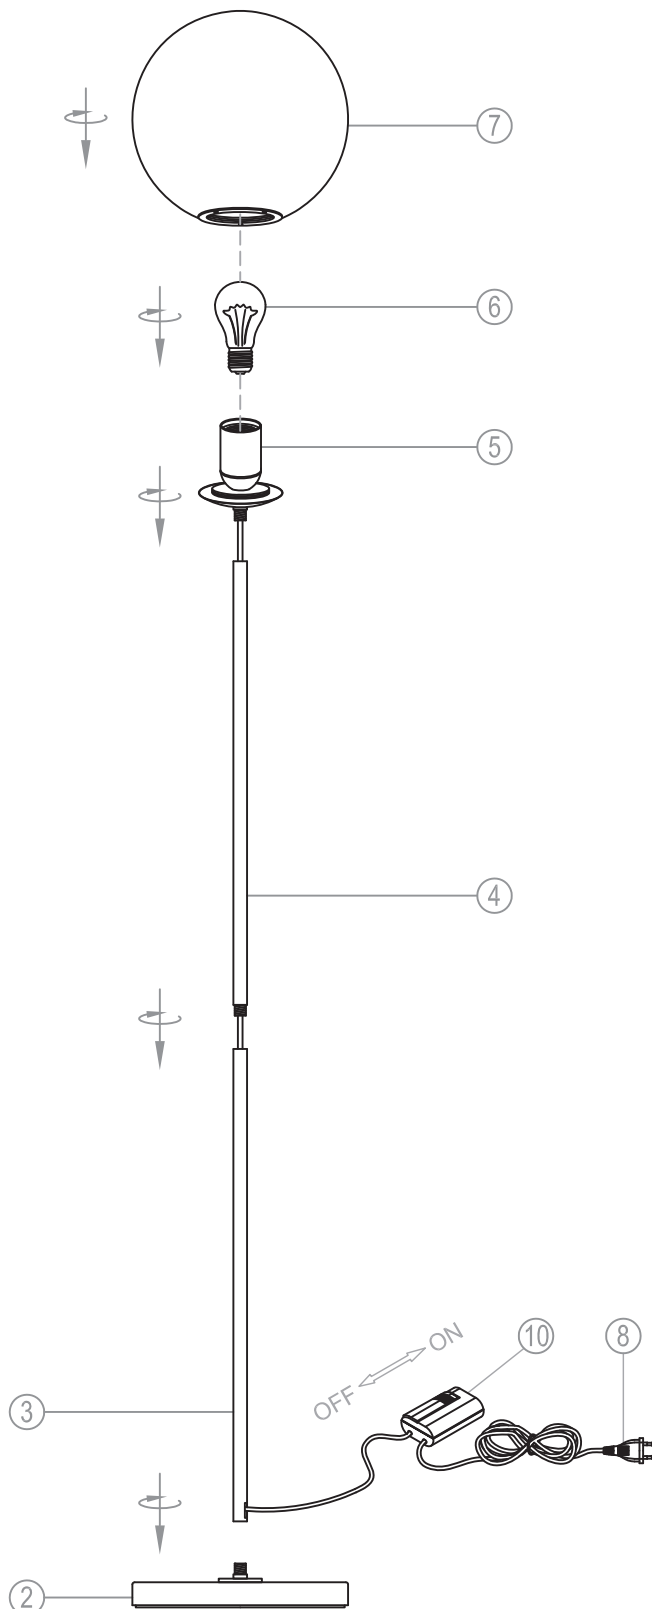

miloox[®]

Model# 1744.62
1744.198
1744.258

E27 x 1 x 60W MAX,
220~240V 50/60Hz

 max Ø: 65 mm
max height: 240 mm

Imported from Sforzin Illuminazione,
Viale dell'industria 21.20037.Paderno
Dugnano-Milano Italy.Made in China
www.miloox.it