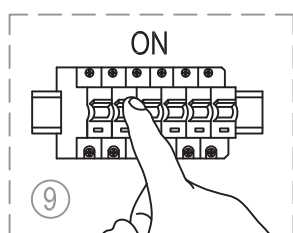

miloox[®]

Model# 1744.62
1744.198
1744.258

E27 x 1 x 60W MAX,
220~240V 50/60Hz

 max Ø: 65 mm
max height: 240 mm

Imported from Sforzin Illuminazione,
Viale dell'industria 21.20037.Paderno
Dugnano-Milano Italy.Made in China
www.miloox.it