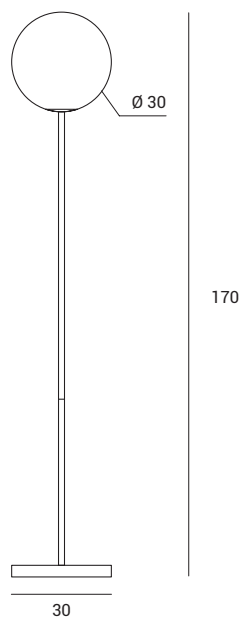

Lampada da terra a 1 luce
in vetro bianco latte.

Montatura verniciata nero (1744.198),
oro spazzolato e nero (1744.62),
ottanio (1744.258).

Dotata di dimmer a piede.

1-light ground lamp

made of milk white glass.

Black painted support (1744.198),

brushed gold and black support (1744.62),

teal support 1744.258).

With foot dimmer.

Bodenleuchte mit 1 Licht

aus milchweißem Glas.

Gestell schwarz lackiert (1744.198)

goldfarbenen gebürstet und schwarz (1744.62),

Petrol (1744.258).

Mit Fußdimmer.

1744.198

1744.62

1744.258

JUGEN

1744.62

Source