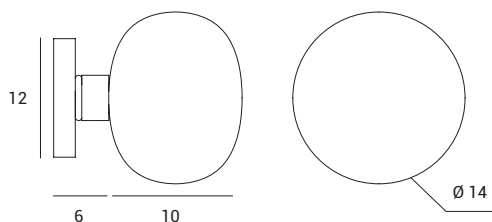

1744.197

1744.197

1744.197

MOSE