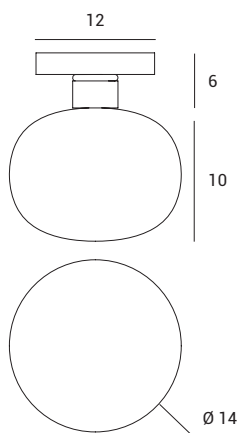

1744.197

1744.197

1744.197

MOSE