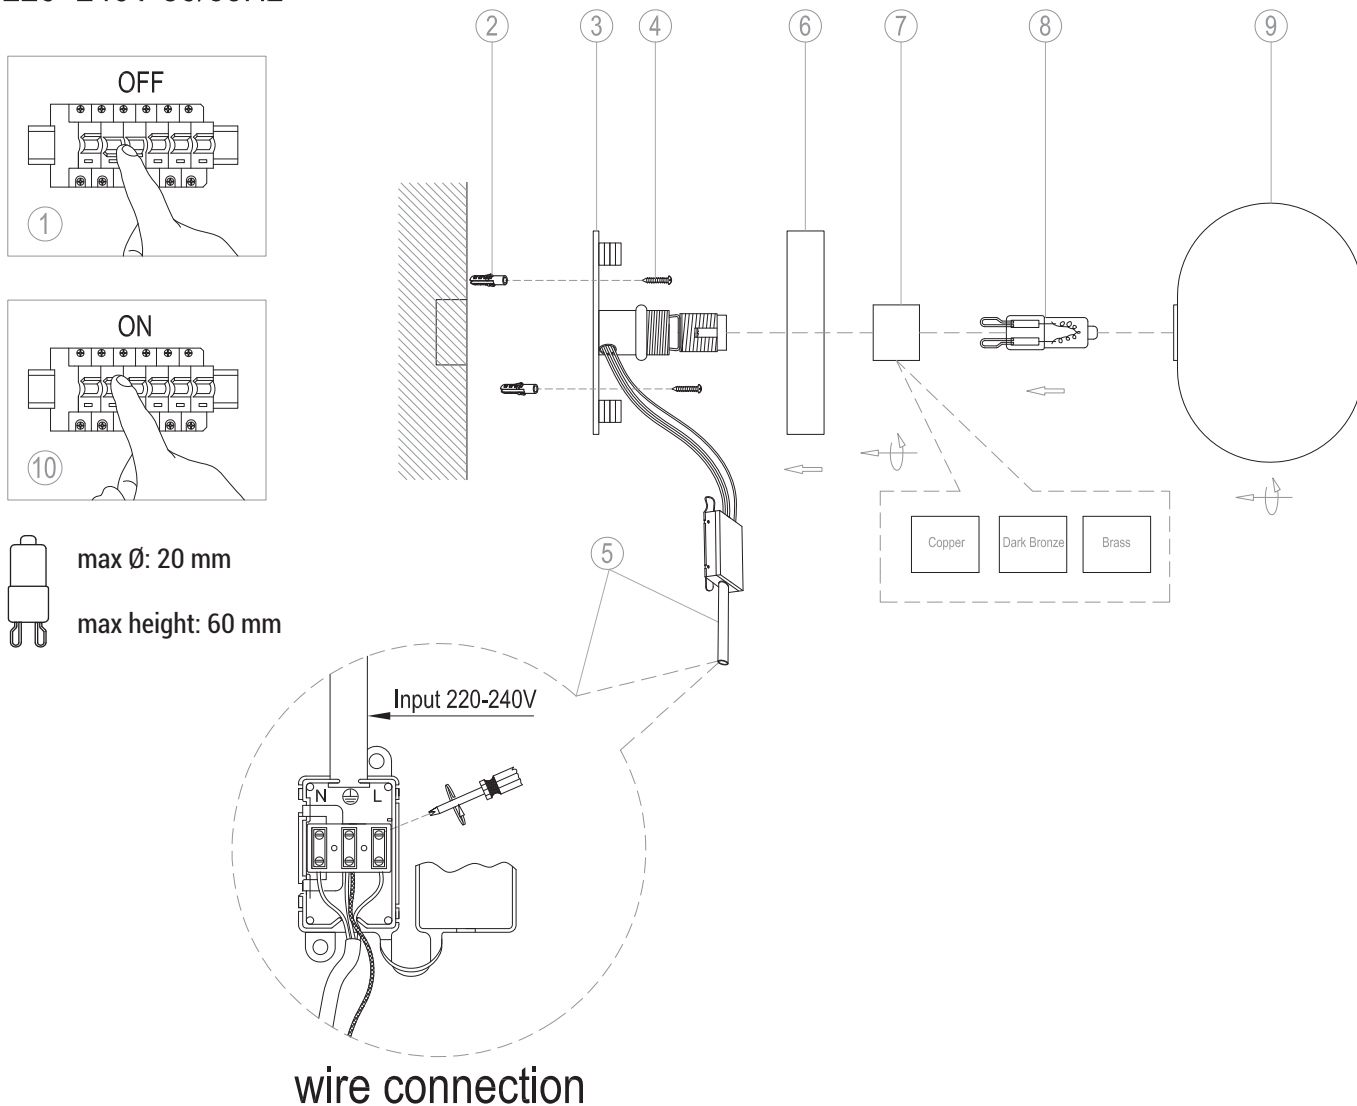

# miloox<sup>®</sup>

Model: 1744.197

G9 x 1 x 40W MAX,  
220~240V 50/60Hz

Imported from Sforzin Illuminazione,  
Viale dell'industria 21.20037.Paderno  
Dugnano-Milano Italy.Made in China  
www.miloox.it