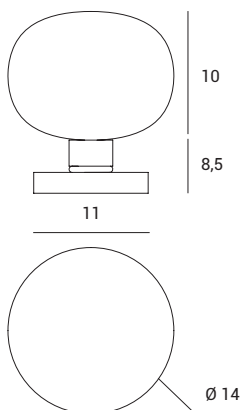

Source

G9 LED

Dimmer

Power

1 x max 10w