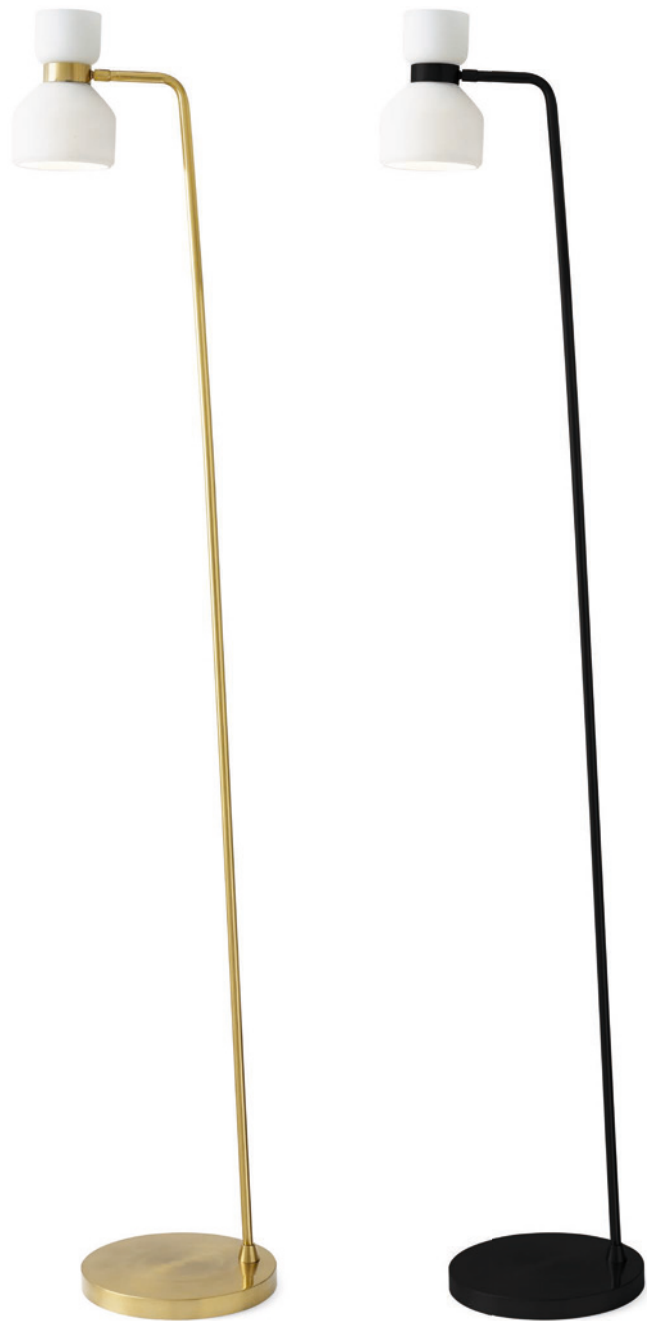

FIFTY

WALL LAMP