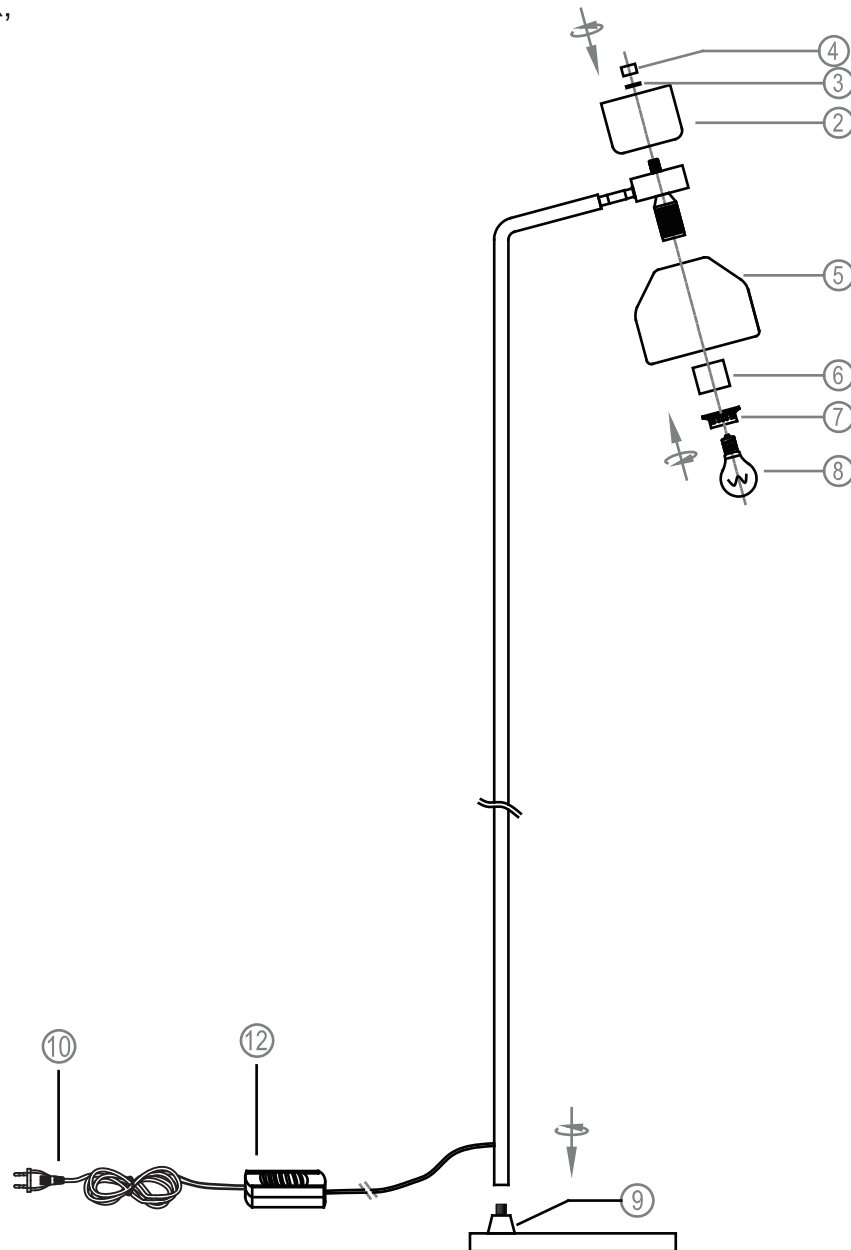

miloox®

Model: 1744.18

E14 x 1 x 40W MAX,
220~240V 50/60Hz

 max Ø: 110 mm
max height: 60 mm

Imported from Sforzin Illuminazione,
Viale dell'industria 21.20037.Paderno
Dugnano-Milano Italy.Made in China
www.miloox.it