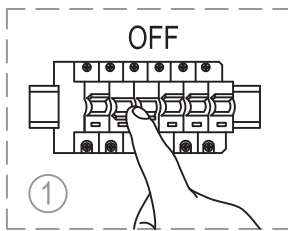

miloox®

Model: 1744.18

E14 x 1 x 40W MAX,
220~240V 50/60Hz

 max Ø: 110 mm
max height: 60 mm

Imported from Sforzin Illuminazione,
Viale dell'industria 21.20037.Paderno
Dugnano-Milano Italy.Made in China
www.miloox.it