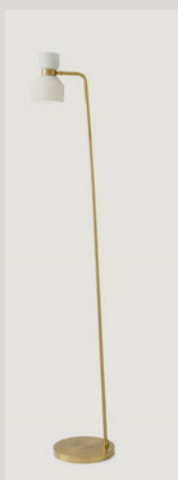

Ambiances vintage, tendances contemporaines. Créée en hommage au passé, Fifty reprend l'esthétique des années 50 en la mariant à un design contemporain : un mélange de styles et de tendances qui évoque brillamment des époques révolues, tout en restant fermement ancré dans la modernité. La structure souligne encore davantage ce voyage dans le temps et confère tout son raffinement à la lampe.

FIFTY

WALL LAMP

FIFTY

FLOOR LAMP

Lampada da terra con struttura in ottone spazzolato o nero o acciaio spazzolato e diffusore in vetro soffiato bianco opale. Cavo elettrico rivestito con guaina in PVC colore trasparente con pulsante on/off. Punto luce orientabile.

Floor lamp with brushed brass, black or steel body and opal white blown glass diffuser. Clear cables in PVC with on/off switch. Adjustable light source.

Stehleuchte mit Standfuß aus gebürstetem Messing oder schwarz oder gebürstetem Stahl und Leuchtschirm aus geblasenem Glas in Opalweiß. Stromkabel, transparent, PVC-ummantelt, mit Ein-/Aus-Taste. Orientierbarer Lichtpunkt.

Lampadaire à structure en laiton brossé ou noir, ou en acier brossé et diffuseur en verre soufflé blanc opaline. Câble électrique gainé PVC couleur transparente avec bouton marche/arrêt. Point lumineux orientable.