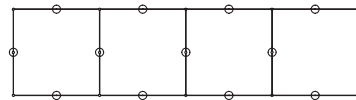

ESEMPI DI POSSIBILI CONFIGURAZIONI / EXAMPLES OF POSSIBLE CONFIGURATIONS /
GESTALTUNGSMÖGLICHKEITEN

A

CONFIGURAZIONE
12 LUCI IN RETTANGOLO

12 LIGHTS IN RECTANGULAR
CONFIGURATION

GESTALTUNG 12 KUGELGLÄSER
IM RECHTECK