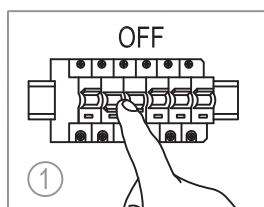

miloox[®]

Model# 1744.171
1744.281

G9 x 1 x 40W MAX,
220~240V 50/60Hz

 max Ø: 20 mm
max height: 70 mm

Imported from Sforzin Illuminazione,
Viale dell'industria 21.20037.Paderno
Dugnano-Milano Italy.Made in China
www.miloox.it