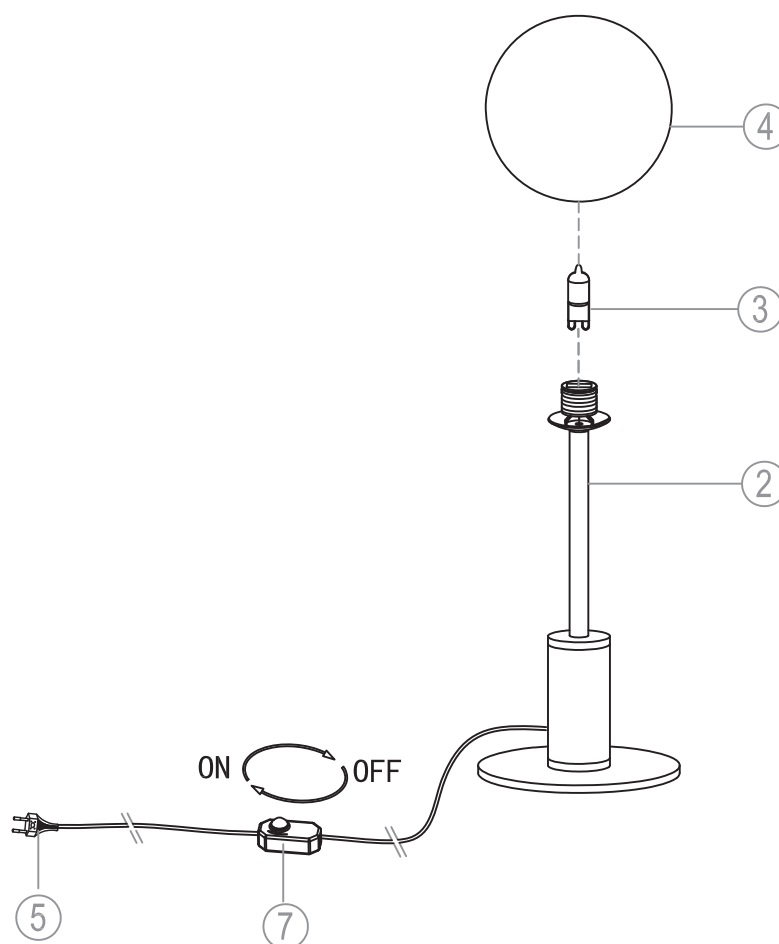

miloox[®]

Model# 1744.171
1744.281

G9 x 1 x 40W MAX,
220~240V 50/60Hz

 max Ø: 20 mm
max height: 70 mm

Imported from Sforzin Illuminazione,
Viale dell'industria 21.20037.Paderno
Dugnano-Milano Italy.Made in China
www.miloox.it