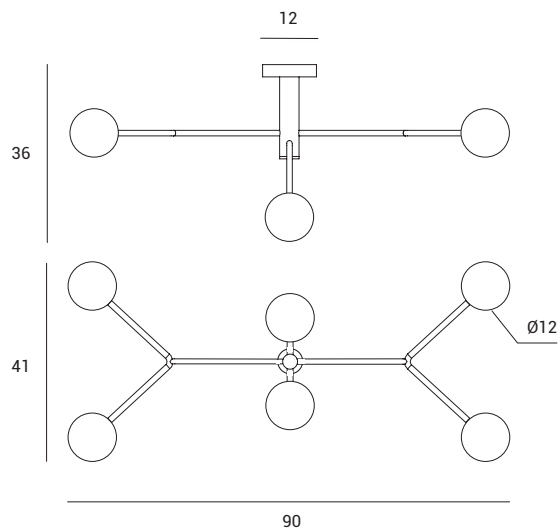

Source

G9

Power

6 x max 10w