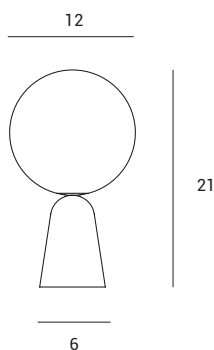

Lampada da tavolo in vetro soffiato  
bianco latte diametro cm 12.  
Montatura in ottone spazzolato.  
Cavo di alimentazione trasparente  
con dimmer.

Table lamp in milky white blown  
glass, measuring 12 cm in  
diameter. Brushed brass body.  
Clear cable with dimmer switch.

Tischleuchte mit Kugelglas  
aus geblasenem Glas in Milchweiß,  
Durchmesser 12 cm. Standfuß aus  
gebürstetem Messing. Stromkabel  
transparent mit Dimmer.

# LUNAR

1744.150

Source

G9 LED

Dimmer

Power

1 x max 10w