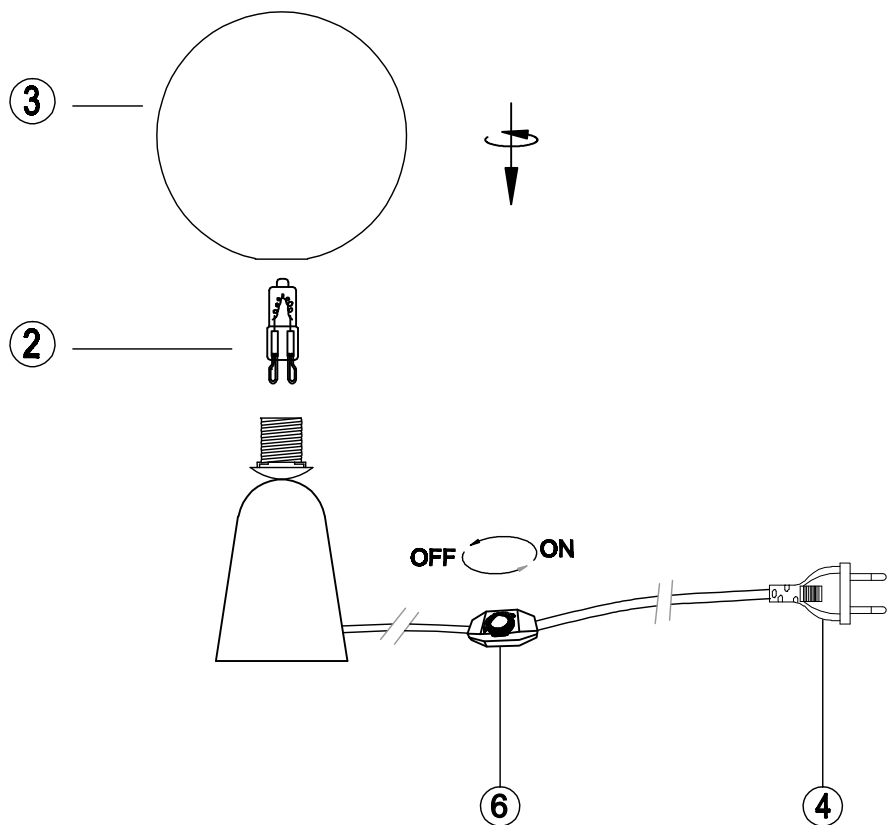

miloox®

Model:1744.150

G9 x 1 x 40W MAX,
220~240V 50/60Hz

Imported from Sforzin Illuminazione,
Viale dell'industria 21.20037.Paderno
Dugnano-Milano Italy.Made in China
www.miloox.it

DESIGN: ARCH.DAVIDE NEGRI