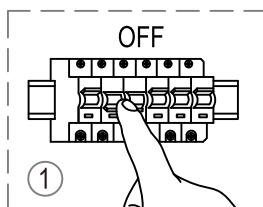

miloox®

Model:1744.150

G9 x 1 x 40W MAX,
220~240V 50/60Hz

Imported from Sforzin Illuminazione,
Viale dell'industria 21.20037.Paderno
Dugnano-Milano Italy.Made in China
www.miloox.it

DESIGN: ARCH.DAVIDE NEGRI