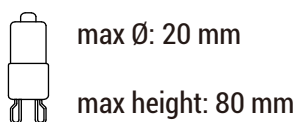

miloox®

Model:1744.150

G9 x 1 x 40W MAX,
220~240V 50/60Hz

Imported from Sforzin Illuminazione,
Viale dell'industria 21.20037.Paderno
Dugnano-Milano Italy.Made in China
www.miloox.it

DESIGN: ARCH.DAVIDE NEGRI