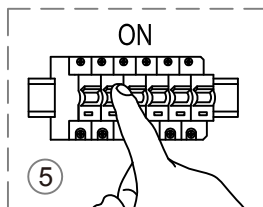

miloox®

Model:1744.150

G9 x 1 x 40W MAX,
220~240V 50/60Hz

Imported from Sforzin Illuminazione,
Viale dell'industria 21.20037.Paderno
Dugnano-Milano Italy.Made in China
www.miloox.it

DESIGN: ARCH.DAVIDE NEGRI