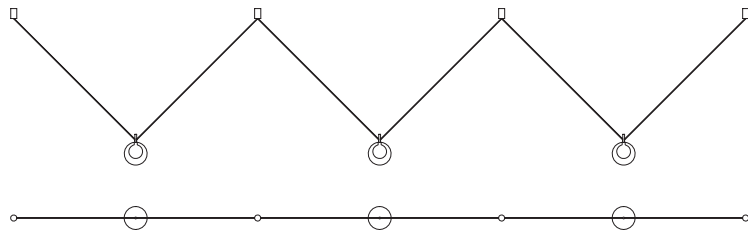

# ALADINO

Sospensione a 3 luci in vetro borosilicato trasparente esterno e satinato interno, diametro 15 cm, lunghezza cavo cm 200. Il sistema, composto da parti metalliche in oro spazzolato, ha la possibilità di prendere l'alimentazione in qualsiasi rosone e, attraverso le connessioni, portare illuminazione in ogni punto luce.

3-light pendant in borosilicate glass, clear on the outside with frosted finish on the inside, diameter 15 cm, cable length 200 cm.

The system, composed of metallic parts in a brushed gold finish, is designed to allow the power supply to be connected to any canopy and, through the connections, brings light to every lighting point.

Pendelleuchte mit 3 Kugelgläsern aus Borosilikatglas, außen transparent, innen satiniert, Durchmesser 15 cm, Kabellänge 200 cm. Das Pendelleuchtensystem aus gebürsteten Goldmetallteilen hat die Möglichkeit, die Stromversorgung von beiden Baldachinen aus aufzunehmen.

WINNER

1744.141

**ESEMPI DI POSSIBILI CONFIGURAZIONI / EXAMPLES OF POSSIBLE CONFIGURATIONS /  
GESTALTUNGSMÖGLICHKEITEN**

**A**

CONFIGURAZIONE  
3 LUCI IN LINEA

3 LIGHTS IN LINEAR  
CONFIGURATION

GESTALTUNG  
3 LINEARE KUGELGLÄSER