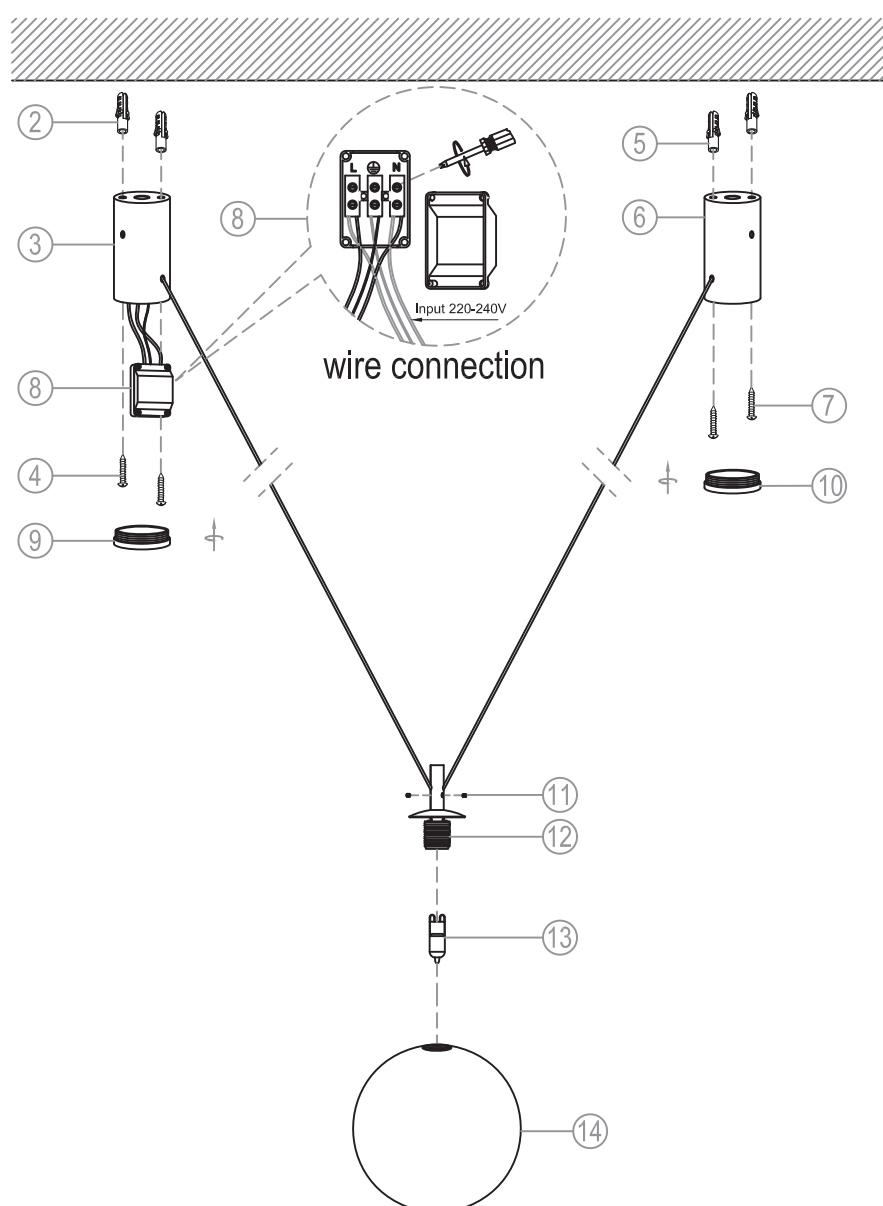

miloox[®]

Model: 1744.139

G9x 1 x 40W MAX,
220~240V 50/60Hz

max Ø: 20 mm

max height: 80 mm

Imported from Sforzin Illuminazione,
Viale dell'industria 21.20037.Paderno
Dugnano-Milano Italy.Made in China
www.miloox.it