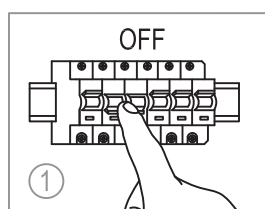

miloox[®]

Model: 1744.139

G9x 1 x 40W MAX,
220~240V 50/60Hz

max Ø: 20 mm

max height: 80 mm

Imported from Sforzin Illuminazione,
Viale dell'industria 21.20037.Paderno
Dugnano-Milano Italy.Made in China
www.miloox.it