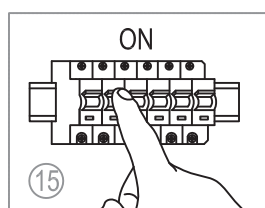

miloox[®]

Model: 1744.139

G9x 1 x 40W MAX,
220~240V 50/60Hz

max Ø: 20 mm

max height: 80 mm

Imported from Sforzin Illuminazione,
Viale dell'industria 21.20037.Paderno
Dugnano-Milano Italy.Made in China
www.miloox.it