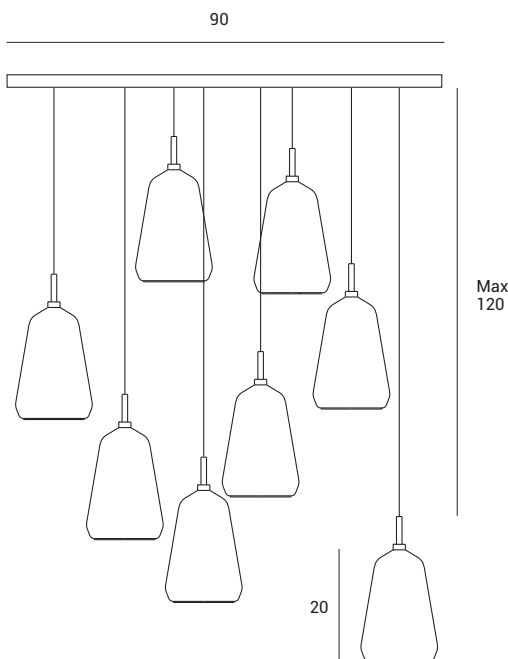

Lampada a sospensione
a 9 luci in vetro borosilicato.
Possibilità di configurare
la sospensione con vetri
di forme e colore diversi.
Stelo e rosone di cm 90
in oro spazzolato.
Cavo di alimentazione
trasparente cm 120.

9-light pendant in borosilicate
glass. The pendant light can be
configured with glass of different
colours and shapes. Brushed
gold finish stem and 90 cm
canopy. Clear 120 cm cable.

Pendelleuchte mit
9 Leuchtschirmen
aus Borosilikatglas.
Kombinationsmöglichkeit mit
verschiedenen Schirmformen
und verschiedenen Farben.
Baldachin (Durchmesser 90 cm)
goldfarben, gebürstet.
Stromkabel transparent, 120 cm.

Source

G9 LED

Power

9 x max 10w

X-RAY