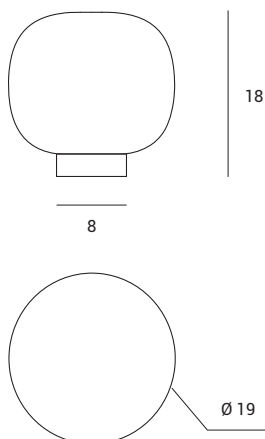

Lampada da tavolo
in vetro soffiato bianco
latte diametro cm 15.
Montatura verniciata nero
Cavo di alimentazione
trasparente con dimmer.

Table lamp in milky white
blown glass, measuring
15 cm in diameter.
Black painted body.
Clear cable with dimmer
switch.

Tischleuchte mit Leuchtschirm
aus geblasenem Glas in
Milchweiß, Durchmesser 15
cm. Standfuß schwarz lackiert.
Stromkabel transparent mit
Dimmer.

BOMBO

Source

E27 LED

Dimmer

Power

1 x max 20w

1744.126