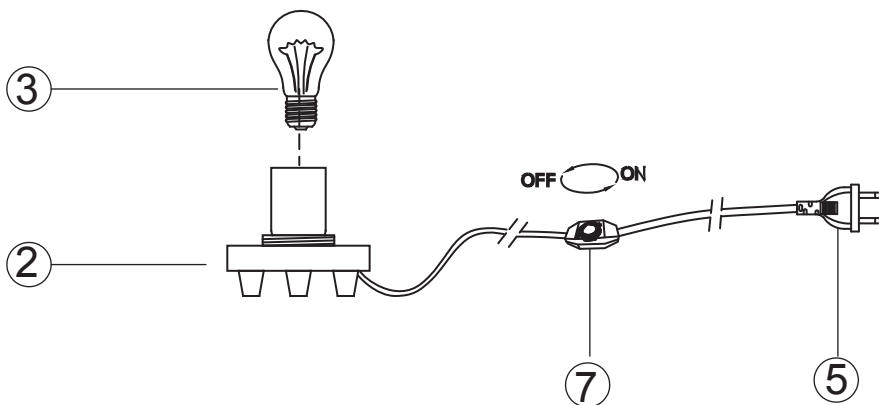

# miloox®

Model: 1744.126

E27 x 1 x 40W MAX,  
220~240V 50/60Hz

 max Ø: 50 mm  
max height: 100 mm

Imported from Sforzin Illuminazione,  
Viale dell'industria 21.20037.Paderno  
Dugnano-Milano Italy.Made in China  
[www.miloox.it](http://www.miloox.it)