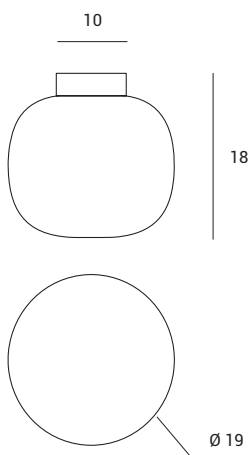

Lampada da soffitto
in vetro soffiato bianco
latte diametro cm 19.
Montatura in metallo
verniciato nero.

Ceiling light in milky white
blown glass, measuring
19 cm in diameter.
Black painted body.

Deckenleuchte aus
geblasenem Glas in
Milchweiß, Durchmesser
19 cm. Halterung aus
Metall, schwarz lackiert.

BOMBO

Source

E27 LED

Power

1 x max 20w

1744.124