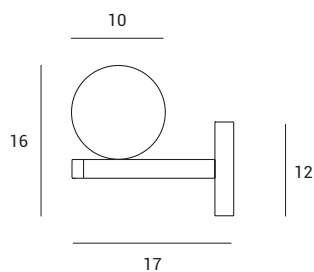

Lampada da parete a 1 luce
in vetro bianco latte.
Montatura verniciata nero con
particolare in ottone spazzolato
(1744.104), o montatura oro spaz-
zolato (1744.271).

1-light wall lamp
made of milk white glass.
Black painted support with
brushed brass detail (1744.271)
or brushed gold support (1744.271).

Wandleuchte mit 1 Licht
aus milchweißem Glas.
Schwarz lackiertes Gestell mit
gebürsteten Messingdetails
(1744.104) oder goldfarbenes
gebürstetes Gestell (1744.271).

1744.104

1744.271

POMÌ

Source

G9 LED

Power