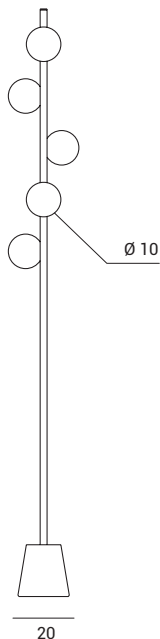

Lampada da terra a 5 luci
in vetro bianco latte.
Montatura verniciata nero con particolare
in ottone spazzolato (1744.101)
o montatura oro spazzolato (1744.270).

5-light ground lamp
made of milk white glass.
Black painted support with
brushed brass detail (1744.101)
or brushed gold support (1744.270).

Bodenleuchte mit 5 Lichtern
aus milchweißem Glas.
Schwarz lackiertes Gestell
mit gebürsteten Messingdetails (1744.101)
oder goldfarbenes gebürstetes Gestell (1744.270).

1744.101

1744.270

POMÌ

1744.101

170

20

Source

G9 LED

Dimmer

Power

5 x max 10w