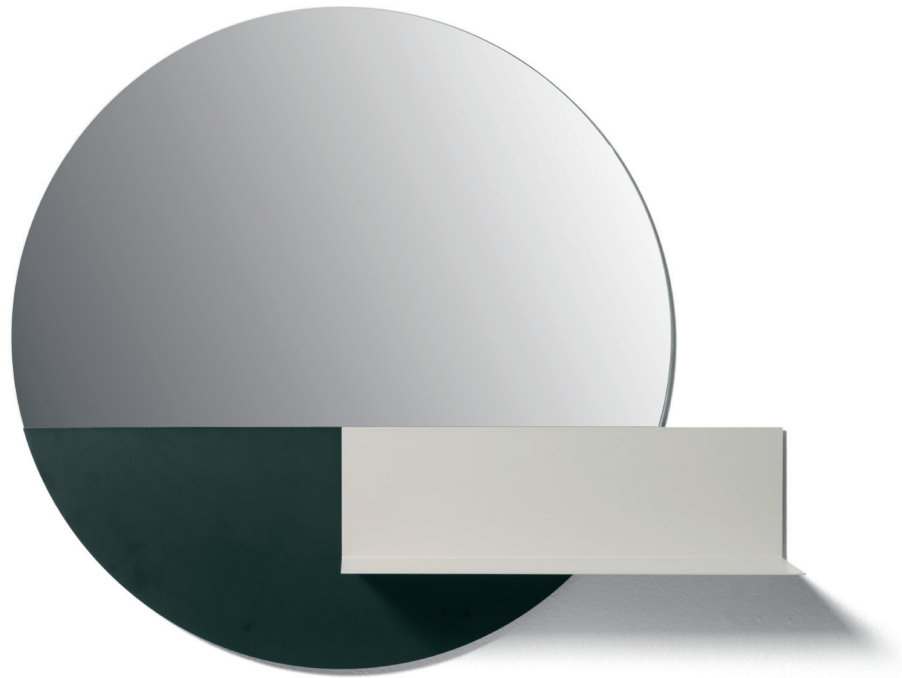

BAND

MIRRORS