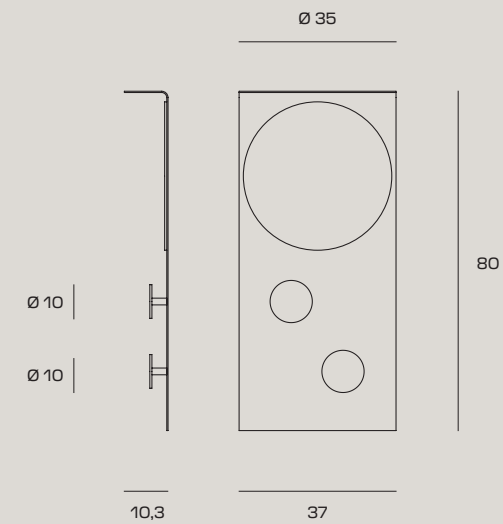

HOOK

MIRRORS

Specchio tondo applicato su lamiera in metallo curvato e verniciato. Appendiabiti in metallo saldato alla lamiera principale. Staffe di fissaggio a muro incluse nella confezione.

Round mirror applied on a curved and painted sheet metal surface. Metal hanger welded to the main sheet metal. Wall mounting brackets included in the package.

Runder Spiegel auf einem Blech aus gebogenem und lackiertem Metall. Kleiderhaken aus Metall, der an das Hauptblech geschweißt ist. Wandbefestigungsbügel in der Verpackung enthalten.

Miroir rond appliqué sur tôle en métal cintré et verni. Portemanteau en métal soudé à la tôle principale. Supports de fixation murale inclus dans l'emballage.

HOOK

MIRRORS

Specchio tondo applicato su lamiera in metallo curvato e verniciato. Appendiabiti in metallo saldato alla lamiera principale. Staffe di fissaggio a muro incluse nella confezione.

Round mirror applied on a curved and painted sheet metal surface. Metal hanger welded to the main sheet metal. Wall mounting brackets included in the package.

Runder Spiegel auf einem Blech aus gebogenem und lackiertem Metall. Kleiderhaken aus Metall, der an das Hauptblech geschweißt ist. Wandbefestigungsbügel in der Verpackung enthalten.

Miroir rond appliqué sur tôle en métal cintré et verni. Portemanteau en métal soudé à la tôle principale. Supports de fixation murale inclus dans l'emballage.

CODE	F1744.5
COLOR	● Black
€ INCL VAT (22%)	180,00
€ EXCL VAT	147,54

DIMENSIONS: 80x50cm

CODE	F1744.6
COLOR	● Lightblue
€ INCL VAT (22%)	162,00
€ EXCL VAT	132,79

DIMENSIONS: 37x80cm