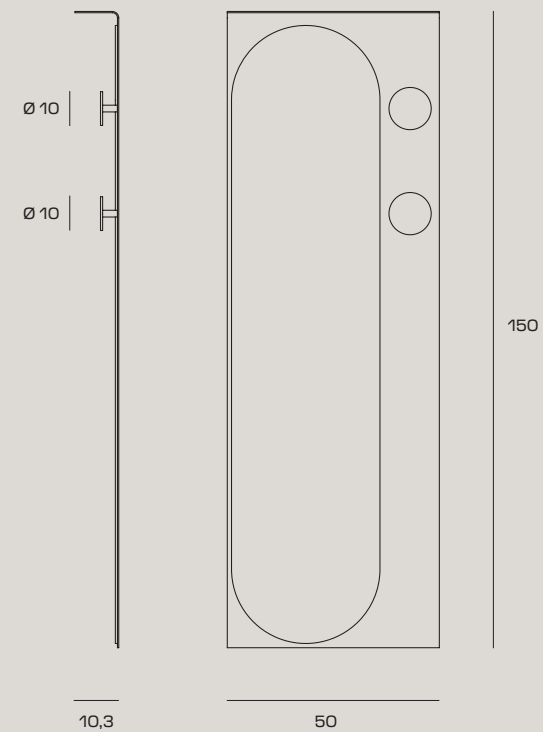

HOOK

MIRRORS

Specchio sagomato applicato su lamiera in metallo curvato e verniciato. Appendiabiti in metallo saldato alla lamiera principale. Staffe di fissaggio a muro incluse nella confezione.

Shaped mirror applied on the curved and painted sheet metal surface. Metal hanger welded to the main sheet metal. Wall mounting brackets included in the package.

Geformter Spiegel auf einem Blech aus gebogenem und lackiertem Metall. Kleiderhaken aus Metall, der an das Hauptblech geschweißt ist. Wandbefestigungsbügel in der Verpackung enthalten.

Miroir profilé appliqué sur une tôle courbée et peinte. Porte-manteau en métal soudé à la tôle principale. Supports de fixation murale inclus dans l'emballage.