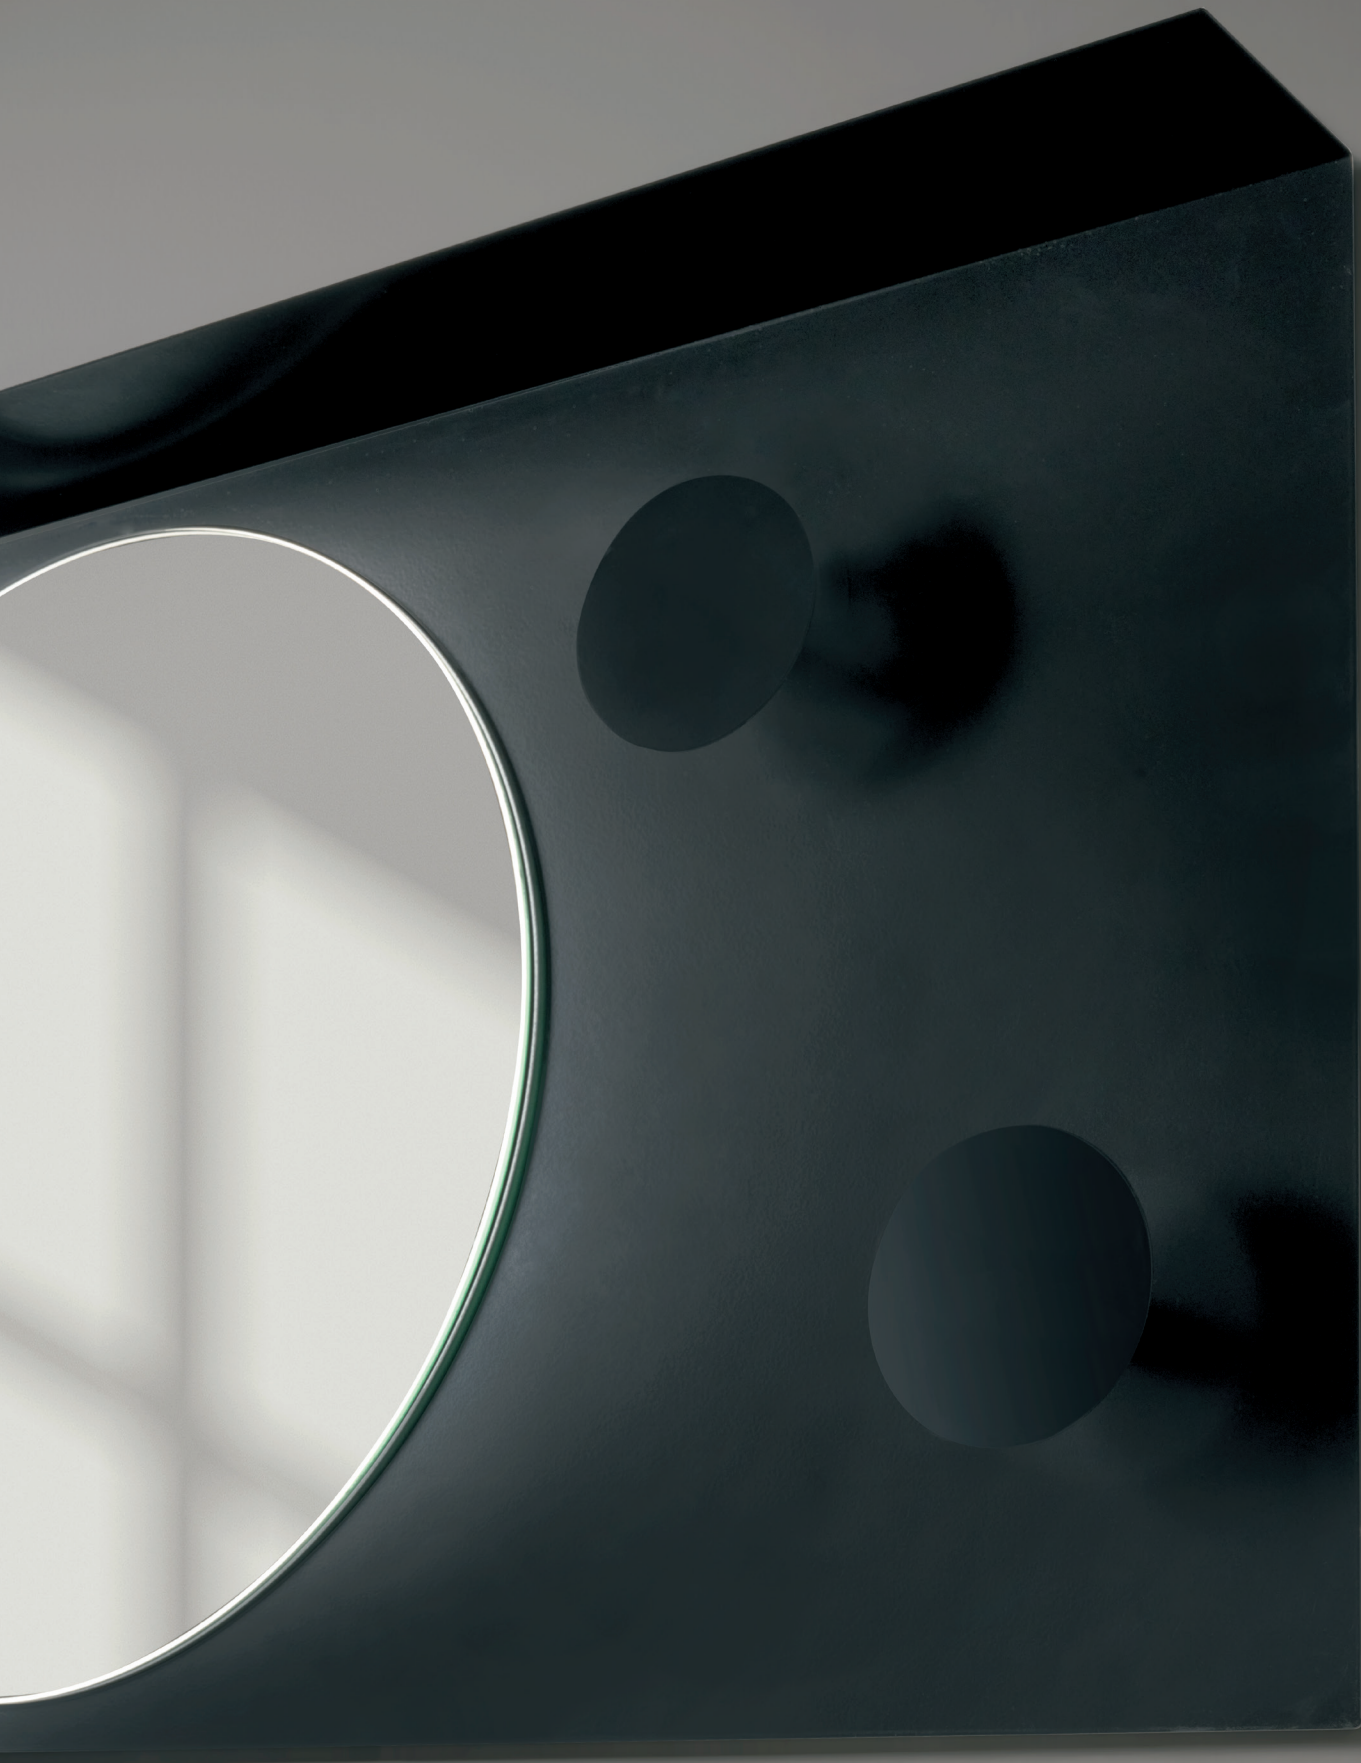

HOO K

MIRRORS