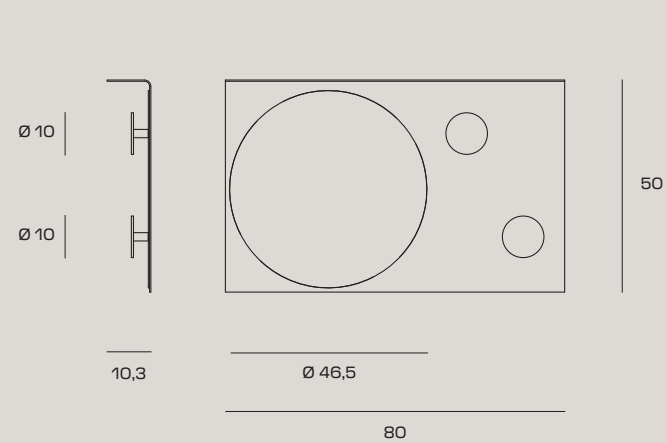

HOOK

MIRRORS

Specchio tondo applicato su lamiera in metallo curvato e verniciato. Appendiabiti in metallo saldato alla lamiera principale. Staffe di fissaggio a muro incluse nella confezione.

Round mirror applied on a curved and painted sheet metal surface. Metal hanger welded to the main sheet metal. Wall mounting brackets included in the package.

Runder Spiegel auf einem Blech aus gebogenem und lackiertem Metall. Kleiderhaken aus Metall, der an das Hauptblech geschweißt ist. Wandbefestigungsbügel in der Verpackung enthalten.

Miroir rond appliqué sur tôle en métal cintré et verni. Portemanteau en métal soudé à la tôle principale. Supports de fixation murale inclus dans l'emballage.

HOOK

MIRRORS

Specchio tondo applicato su lamiera in metallo curvato e verniciato. Appendiabiti in metallo saldato alla lamiera principale. Staffe di fissaggio a muro incluse nella confezione.

Round mirror applied on a curved and painted sheet metal surface. Metal hanger welded to the main sheet metal. Wall mounting brackets included in the package.

Runder Spiegel auf einem Blech aus gebogenem und lackiertem Metall. Kleiderhaken aus Metall, der an das Hauptblech geschweißt ist. Wandbefestigungsbügel in der Verpackung enthalten.

Miroir rond appliqué sur tôle en métal cintré et verni. Portemanteau en métal soudé à la tôle principale. Supports de fixation murale inclus dans l'emballage.

CODE	F1744.5
COLOR	● Black
€ INCL VAT (22%)	180,00
€ EXCL VAT	147,54

DIMENSIONS: 80x50cm

CODE	F1744.6
COLOR	● Lightblue
€ INCL VAT (22%)	162,00
€ EXCL VAT	132,79

DIMENSIONS: 37x80cm