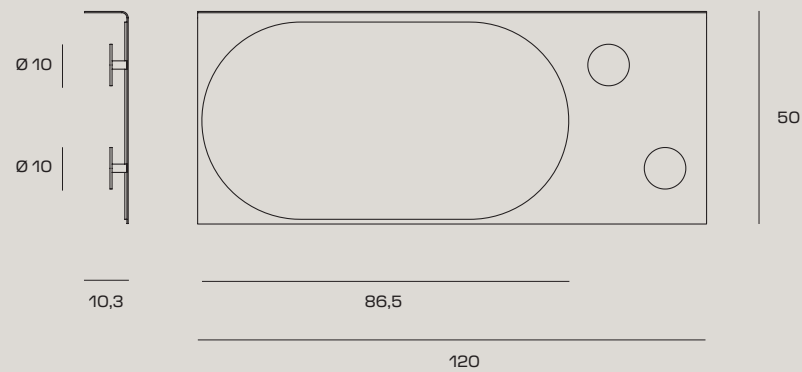

HOOK

MIRRORS

Specchio sagomato applicato su lamiera in metallo curvato e verniciato. Appendiabiti in metallo saldato alla lamiera principale. Staffe di fissaggio a muro incluse nella confezione.

Shaped mirror applied on the curved and painted sheet metal surface. Metal hanger welded to the main sheet metal. Wall mounting brackets included in the package.

Geformter Spiegel auf einem Blech aus gebogenem und lackiertem Metall. Kleiderhaken aus Metall, der an das Hauptblech geschweißt ist. Wandbefestigungsbügel in der Verpackung enthalten.

Miroir profilé appliqué sur une tôle courbée et peinte. Porte-manteau en métal soudé à la tôle principale. Supports de fixation murale inclus dans l'emballage.