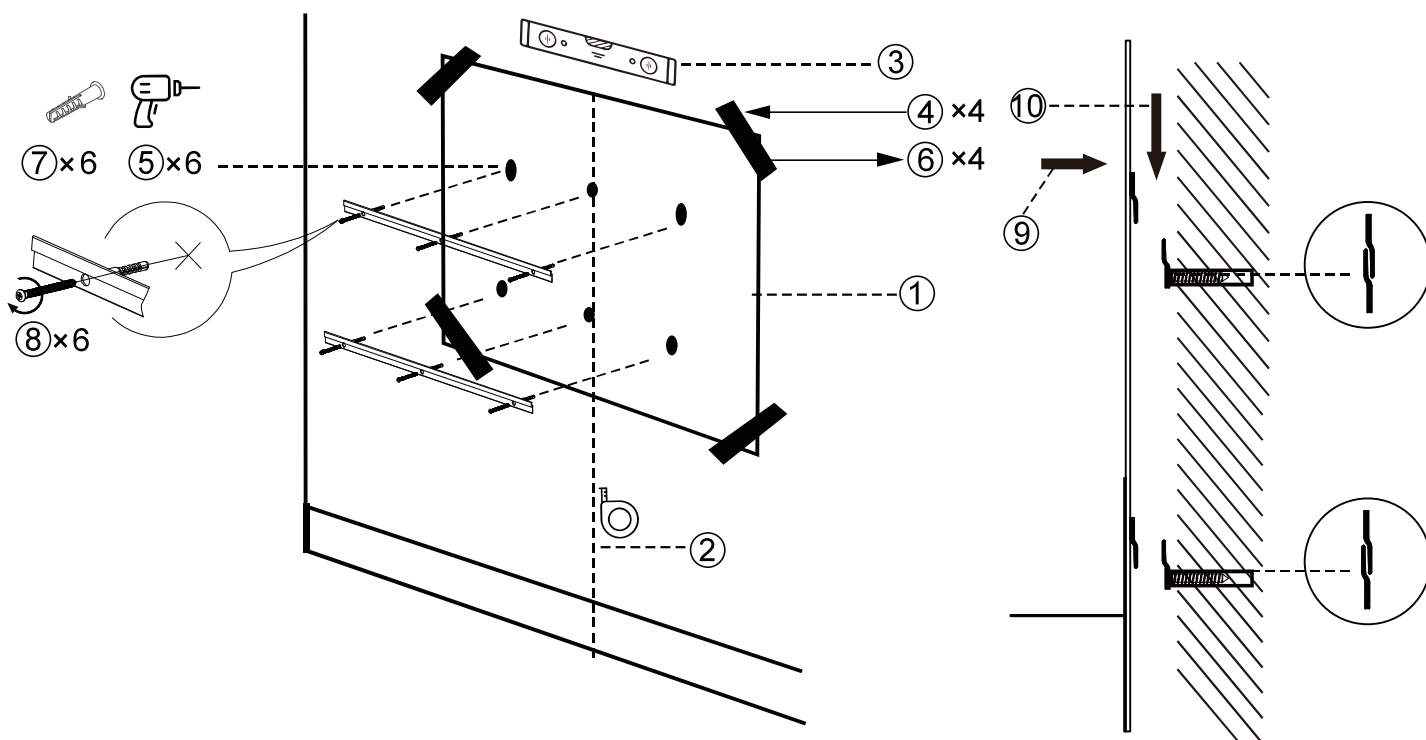

miloox®

MY CODE IS: **F.1744.3**

PACKING LIST

Design: Tommaso Caldera

Imported by **MILOOX**

a brand by Sforzin Illuminazione

Viale dell'industria 21

20037 Paderno Dugnano . Milano . Italy