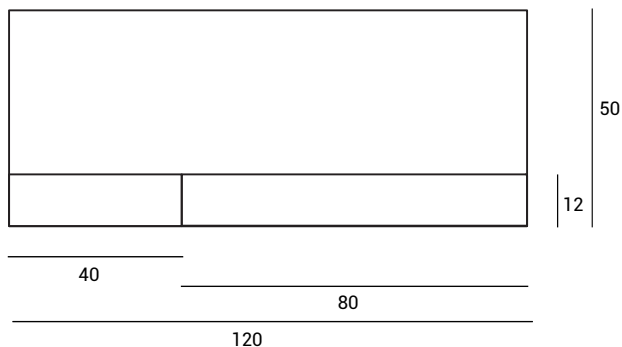

miloox®

MY CODE IS: **F.1744.3**

PACKING LIST

Design: Tommaso Caldera

Imported by **MILOOX**

a brand by Sforzin Illuminazione

Viale dell'industria 21

20037 Paderno Dugnano . Milano . Italy