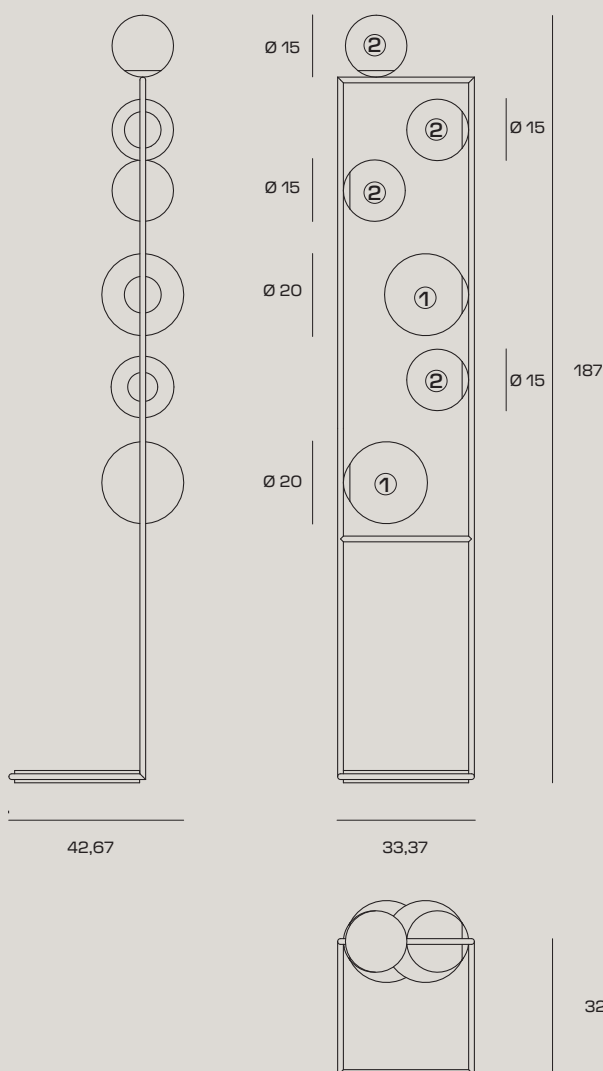

BUBBLE

FLOOR LAMP

Lampada da terra 6 luci
in oro spazzolato o acciaio spazzolato
e particolare in bronzo.
Vetri sfera soffiati colore opalino.
Lampada dotata di Dimmer.

6-light floor lamp,
in brushed gold or brushed steel
and bronze detail.
Opaline blown sphere glass.
Dimmerable.

Stehleuchte 6 Lichter
in gebürstetem Gold oder
gebürstetem Stahl mit Bronzedetails.
Opalfarbenes geblasenes Kugelglas.
Die Lampe ist mit einem
Dimmer ausgestattet.

Lampadaire 6 points lumineux
or brossé ou acier brossé
et détails en bronze.
Sphère en verre soufflé
couleur opaline.
Lampe équipée d'un variateur.

CODE	1744.341	1744.369
COLOR	Brushed Gold	Brushed Steel
€ INCL VAT (22%)	540,00	621,00
€ EXCL VAT	442,62	509,0

LIGHT SOURCE

Source E27 LED | Power 6 x max 20w

Max bulb size: ①: Ø50xH140mm

②: Ø50xH90mm