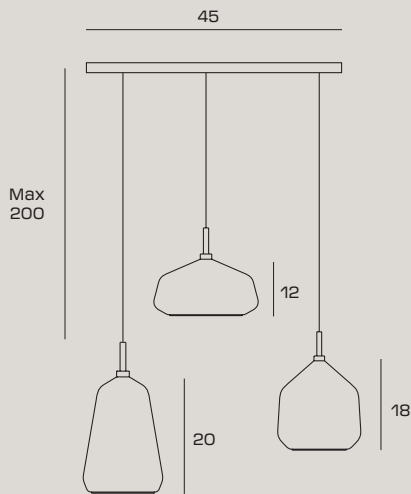

CODICE | CODE | CODE **1744.V.120.BRONZE**

VETRI | GLASS | GLAS BRONZE

PRICE € INCL VAT (22%) **106,00**

PRICE € EXCL VAT 86,89

X-RAY

SUSPENSION

Lampada a sospensione a 3 luci in vetro borosilicato. Possibilità di configurare la sospensione con vetri di forme e colore diversi. Rosone in oro spazzolato, (diametro cm 45). Cavo di alimentazione trasparente 200 cm.

3-light pendant in borosilicate glass. The pendant light can be configured with glass of different colours and shapes. Brushed gold finish canopy (45 cm in diameter). Clear 200 cm. cable.

Pendelleuchte mit 3 Leuchtschirmen aus Borosilikatglas. Kombinationsmöglichkeit mit verschiedenen Schirmformen und verschiedenen Farben. Baldachin goldfarben, gebürstet, (Durchmesser 45 cm). Stromkabel transparent, 200 cm.

SORGENTE LUMINOSA | LIGHT SOURCE | LICHTQUELLE

Source G9 LED | Power 3 x max 10w

MAX BULB SIZE: Ø21xH80mm