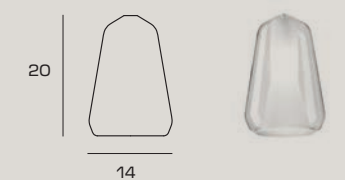

Composizione fatta da vetro interno satinato + vetro esterno **trasparente**
Composition made up of satin glass inside and **clear** glass outside
Kombination von satiniertem Glas innen + **transparentem** Glas außen

CODICE | CODE | CODE **1744.V.120**

VETRI | GLASS | GLAS ☐ TRANSPARENT

PRICE € INCL VAT (22%) **92,00**

PRICE € EXCL VAT 75,41