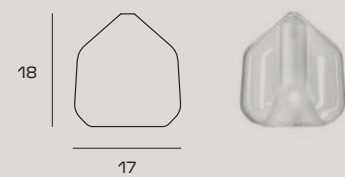

Composizione fatta da vetro interno satinato + vetro esterno **trasparente**
Composition made up of satin glass inside and **clear** glass outside
Kombination von satiniertem Glas innen + **transparentem** Glas außen

CODICE | CODE | CODE **1744.V.119**

VETRI | GLASS | GLAS ☐ TRANSPARENT

PRICE € INCL VAT (22%) **99,00**

PRICE € EXCL VAT 81,15