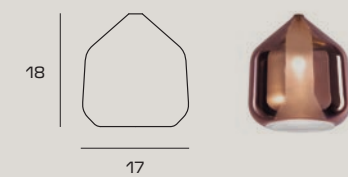

Composizione fatta da vetro interno satinato + vetro esterno **rame**
Composition made up of satin glass inside and **copper** glass outside
Kombination von satiniertem Glas innen + **kupferfarbenem** Glas außen

CODICE | CODE | CODE **1744.V.119.COPPER**

VETRI | GLASS | GLAS ☒ COPPER

PRICE € INCL VAT (22%) **117,00**

PRICE € EXCL VAT 95,90