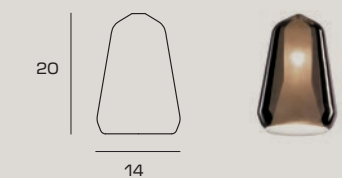

Composizione fatta da vetro interno satinato + vetro esterno **bronzo**
Composition made up of satin glass inside and **bronze** glass outside
Kombination von satiniertem Glas innen + **bronzefarbenem** Glas außen

CODICE | CODE | CODE **1744.V.120.BRONZE**

VETRI | GLASS | GLAS ☒ BRONZE

PRICE € INCL VAT (22%) **106,00**

PRICE € EXCL VAT 86,89