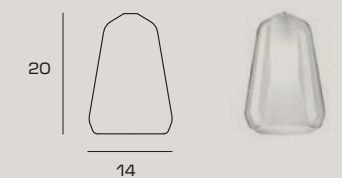

Composizione fatta da vetro interno satinato + vetro esterno **trasparente**
Composition made up of satin glass inside and **clear** glass outside
Kombination von satiniertem Glas innen + **transparentem** Glas außen

CODICE | CODE | CODE **1744.V.120**

VETRI | GLASS | GLAS ☐ TRANSPARENT

PRICE € INCL VAT (22%) **92,00**

PRICE € EXCL VAT 75,41