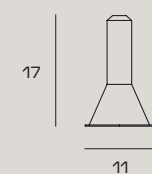

CODICE | CODE | CODE   **1744.V.128.INT.SAT**
VETRI | GLASS | GLAS   ○ FROSTED

PRICE € INCL VAT (22%)   **17,00**
PRICE € EXCL VAT   13,93

MONTATURA PER LAMPADE DA TAVOLO
MONTATURA PER LAMPADE DA TAVOLO
HALTERUNG FÜR TISCHLAMPEN

Base in oro spazzolato
Base in brushed gold
Basis aus gebürstetem Gold