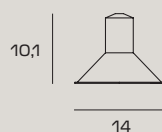

CODICE | CODE | CODE   **1744.V.129.INT.SAT**
VETRI | GLASS | GLAS   ○ FROSTED

PRICE € INCL VAT (22%)   **17,00**
PRICE € EXCL VAT   13,93