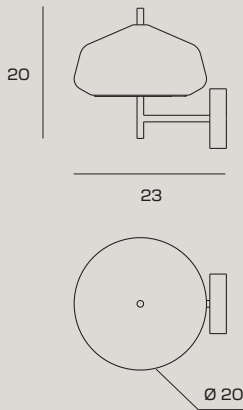

CODICE | CODE | CODE **1744.M.128**

PRICE € INCL VAT (22%) **82,00**
PRICE € EXCL VAT 67,21

CODICE | CODE | CODE **1744.M.128**

PRICE € INCL VAT (22%) **82,00**
PRICE € EXCL VAT 67,21

CODICE | CODE | CODE **1744.M.128**

PRICE € INCL VAT (22%) **82,00**
PRICE € EXCL VAT 67,21

X-RAY

WALL LAMP

Lampada da parete in vetro borosilicato color oro o trasparente. Vetro diametro cm 20, altezza totale cm 20. Montatura in oro spazzolato.

Wall light in borosilicate glass clear or gold coloured. Glass measuring 20 cm in diameter, total height 20 cm. Brushed gold finish body.

Wandleuchte mit Leuchtschirm aus Borosilikatglas goldfarben oder transparent. Leuchtschirmdurchmesser 20 cm, Gesamthöhe 20 cm. Halterung goldfarben, gebürstet.

MAX BULB SIZE: Ø21xH80mm