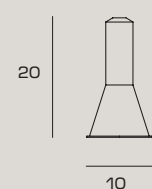

CODICE | CODE | CODE   **1744.V.130.INT.SAT**
VETRI | GLASS | GLAS   ○ FROSTED

PRICE € INCL VAT (22%)   **17,00**
PRICE € EXCL VAT   13,93