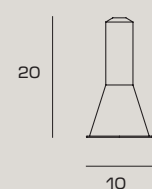

CODICE | CODE | CODE   **1744.V.130.INT.SAT**
VETRI | GLASS | GLAS   ☐ FROSTED

PRICE € INCL VAT (22%)   **17,00**
PRICE € EXCL VAT   13,93