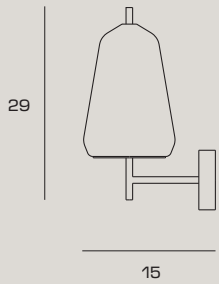

CODICE | CODE | CODE **1744.M.128**

PRICE € INCL VAT (22%) **82,00**
PRICE € EXCL VAT 67,21

CODICE | CODE | CODE **1744.M.128**

PRICE € INCL VAT (22%) **82,00**
PRICE € EXCL VAT 67,21

CODICE | CODE | CODE **1744.M.128**

PRICE € INCL VAT (22%) **82,00**
PRICE € EXCL VAT 67,21

X-RAY

WALL LAMP

Lampada da parete in vetro borosilicato color bronzo o trasparente. Vetro diametro cm 14, altezza totale cm 29. Montatura in oro spazzolato.

Wall light in borosilicate glass clear or bronze coloured. Glass measuring 14 cm in diameter, total height 29 cm. Brushed gold finish body.

Wandleuchte mit Leuchtschirm aus Borosilikatglas in bronzefarben oder transparent. Leuchtschirmdurchmesser 14 cm, Gesamthöhe 29 cm. Halterung goldfarben, gebürstet.

MAX BULB SIZE: Ø21xH80mm