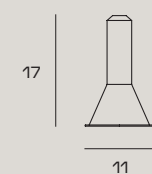

CODICE | CODE | CODE   **1744.V.128.INT.SAT**
VETRI | GLASS | GLAS   ☐ FROSTED

PRICE € INCL VAT (22%)   **17,00**
PRICE € EXCL VAT   13,93

MONTATURA PER LAMPADE DA TAVOLO
MONTATURA PER LAMPADE DA TAVOLO
HALTERUNG FÜR TISCHLAMPEN

Base in oro spazzolato
Base in brushed gold
Basis aus gebürstetem Gold