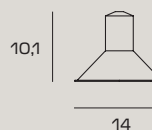

CODICE | CODE | CODE   **1744.V.129.INT.SAT**
VETRI | GLASS | GLAS   ☐ FROSTED

PRICE € INCL VAT (22%)   **17,00**
PRICE € EXCL VAT   13,93