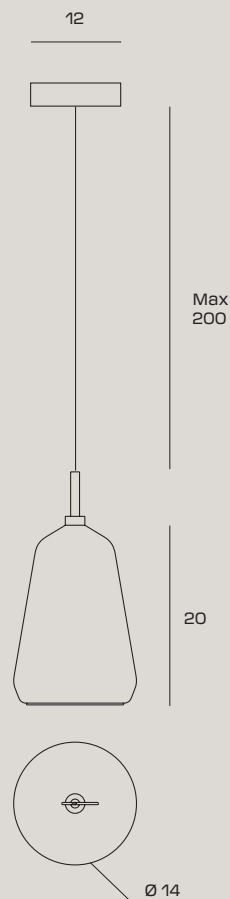

X-RAY

SUSPENSION

X-RAY

SUSPENSION

Lampada a sospensione in vetro borosilicato color bronzo o trasparente, diametro cm 14, altezza cm 20. Stelo e rosone (diametro cm 12) in oro spazzolato. Cavo di alimentazione trasparente 200 cm.

Pendant light in borosilicate glass clear or bronze coloured, measuring 14 cm in diameter and 20 cm in height. Brushed gold finish stem and canopy (12 cm in diameter). Clear 200 cm. cable.

Pendelleuchte mit Leuchtschirm aus Borosilikatglas, bronzefarben oder transparent, Durchmesser 14 cm, Höhe 20 cm. Pendelrohr und Baldachin (Durchmesser 12 cm), goldfarben, gebürstet. Stromkabel transparent, 200 cm.

CODICE CODE CODE	KIT.M.20	1744.88
VETRI GLASS GLAS	● BRONZE	○ TRANSPARENT
PRICE € INCL VAT (22%)	185,00	183,00
PRICE € EXCL VAT	151,64	150,00

SORGENTE LUMINOSA | LIGHT SOURCE | LICHTQUELLE

Source G9 LED | Power 1 x max 10w

MAX BULB SIZE: Ø21xH80mm