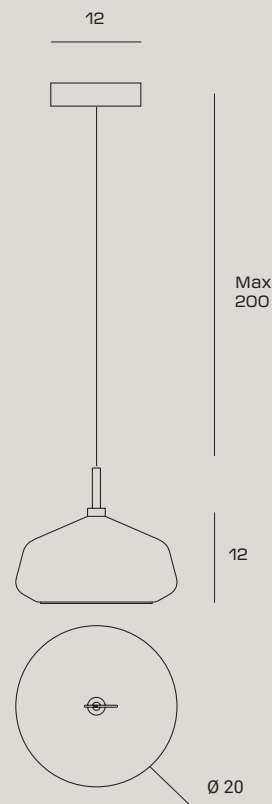

X-RAY

SUSPENSION

X-RAY

SUSPENSION

Lampada a sospensione in vetro borosilicato color oro o trasparente, diametro cm 20, altezza cm 12. Stelo e rosone (diametro cm 12) in oro spazzolato. Cavo di alimentazione trasparente 200 cm.

Pendant light in borosilicate glass clear or gold coloured, measuring 20 cm in diameter and 12 cm in height. Brushed gold finish stem and canopy (12 cm in diameter). Clear 200 cm.

Pendelleuchte mit Leuchtschirm aus Borosilikatglas, goldfarben oder transparent, Durchmesser 20 cm, Höhe 12 cm. Pendelrohr und Baldachin (Durchmesser 12 cm), goldfarben, gebürstet. Stromkabel transparent, 200 cm.

MAX BULB SIZE: Ø21xH80mm