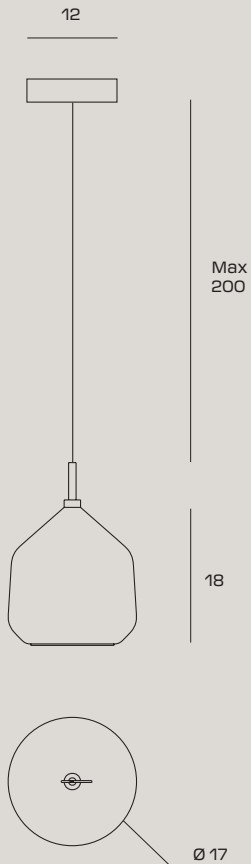

DIE OFFENBARUNG.
EINE REGELRECHTE MANIFESTATION
DES LICHTS. DIE INTIMITÄT VON X-RAY
IN DER NEUEN BRERA EDITION WIRD
VON DER AUSFÜHRUNG IN KUPFER,
BRONZE UND GOLD VERHÜLLT UND
OFFENBART SICH ERST BEIM EINSCHALTEN.
KLARE OBERFLÄCHEN AUS GLAS,
ABGEMILDERT VON SANFTEN KURVEN,
DIE FÜR BEWEGUNG UND ELEGANZ
SORGEN, BERGEN DIE LICHTQUELLE.
JEDE VERSION BESITZT EINE
STARKE UND DEFINIERTE IDENTITÄT,
DIE SICH HARMONISCH MIT DEN
ANDEREN VERBINDET.
BRERA EDITION FINDET IHREN NATÜRLICHEN
PLATZ IN ELITÄREN KONTEXTEN.

X-RAY

SUSPENSION

X-RAY

SUSPENSION

Lampada a sospensione in vetro borosilicato color rame o trasparente, diametro cm 17, altezza cm 18. Stelo e rosone (diametro cm 12) in oro spazzolato. Cavo di alimentazione trasparente 200 cm.

Pendant light in borosilicate glass clear or copper coloured, measuring 17 cm in diameter and 18 cm in height. Brushed gold finish stem and canopy (12 cm in diameter). Clear 200 cm.

Pendelleuchte mit Leuchtschirm aus Borosilikatglas, kupferfarben oder transparent, Durchmesser 17 cm, Höhe 18 cm. Pendelrohr und Baldachin (Durchmesser 12 cm), goldfarben, gebürstet. Stromkabel transparent, 200 cm.

MAX BULB SIZE: Ø21xH80mm