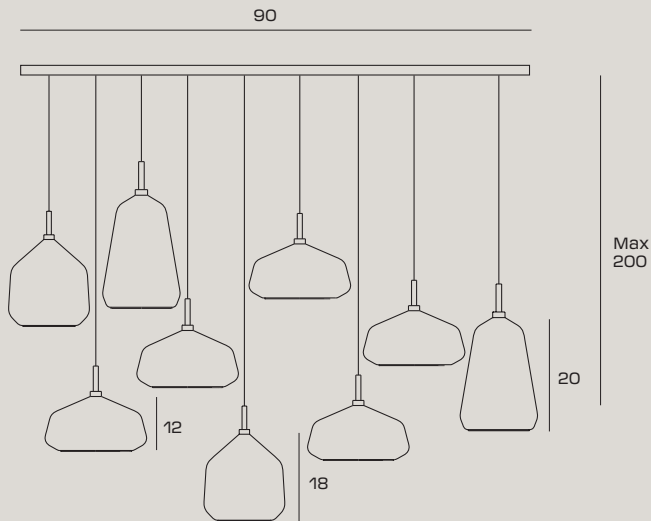

CODICE | CODE | CODE **1744.V.120.BRONZE**

VETRI | GLASS | GLAS BRONZE

PRICE € INCL VAT (22%) **106,00**

PRICE € EXCL VAT 86,89

X-RAY

SUSPENSION

Lampada a sospensione a 9 luci in vetro borosilicato. Possibilità di configurare la sospensione con vetri di forme e colore diversi. Stelo e rosone di cm 90 in oro spazzolato. Cavo di alimentazione trasparente 200 cm.