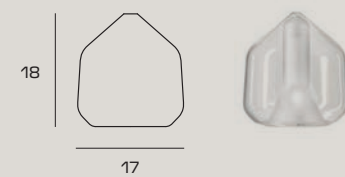

Composizione fatta da vetro interno satinato + vetro esterno **trasparente**
Composition made up of satin glass inside and **clear** glass outside
Kombination von satiniertem Glas innen + **transparentem** Glas außen

CODICE | CODE | CODE **1744.V.119**

VETRI | GLASS | GLAS ☐ TRANSPARENT

PRICE € INCL VAT (22%) **99,00**

PRICE € EXCL VAT 81,15