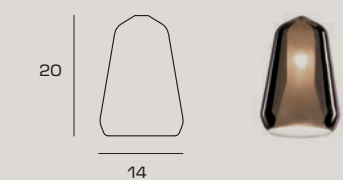

Composizione fatta da vetro interno satinato + vetro esterno **bronzo**
Composition made up of satin glass inside and **bronze** glass outside
Kombination von satiniertem Glas innen + **bronzefarbenem** Glas außen

CODICE | CODE | CODE **1744.V.120.BRONZE**

VETRI | GLASS | GLAS ☒ BRONZE

PRICE € INCL VAT (22%) **106,00**

PRICE € EXCL VAT 86,89