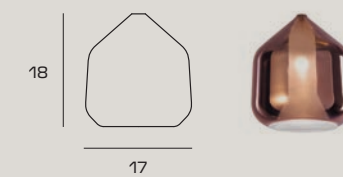

Composizione fatta da vetro interno satinato + vetro esterno **rame**
Composition made up of satin glass inside and **copper** glass outside
Kombination von satiniertem Glas innen + **kupferfarbenem** Glas außen

CODICE | CODE | CODE **1744.V.119.COPPER**

VETRI | GLASS | GLAS ☒ COPPER

PRICE € INCL VAT (22%) **117,00**

PRICE € EXCL VAT 95,90