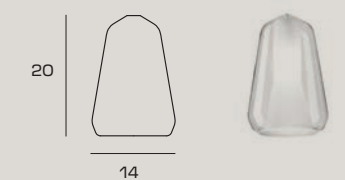

Composizione fatta da vetro interno satinato + vetro esterno **trasparente**
Composition made up of satin glass inside and **clear** glass outside
Kombination von satiniertem Glas innen + **transparentem** Glas außen

CODICE | CODE | CODE **1744.V.120**

VETRI | GLASS | GLAS ☐ TRANSPARENT

PRICE € INCL VAT (22%) **92,00**

PRICE € EXCL VAT 75,41