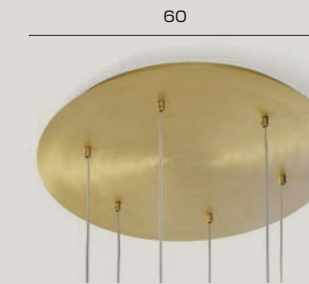

PRICE € EXCL VAT 194,26

PRICE € EXCL VAT 269,67

PRICE € EXCL VAT 591,80

VETRI | GLASS | GLAS

FORMA/SHAPE/BILDEN

TRASPARENTE/CLEAR/TRANSPARENTEM

Composizione fatta da vetro interno satinato + vetro esterno **trasparente**
 Composition made up of satin glass inside and **clear** glass outside
 Kombination von satiniertem Glas innen + **transparentem** Glas außen