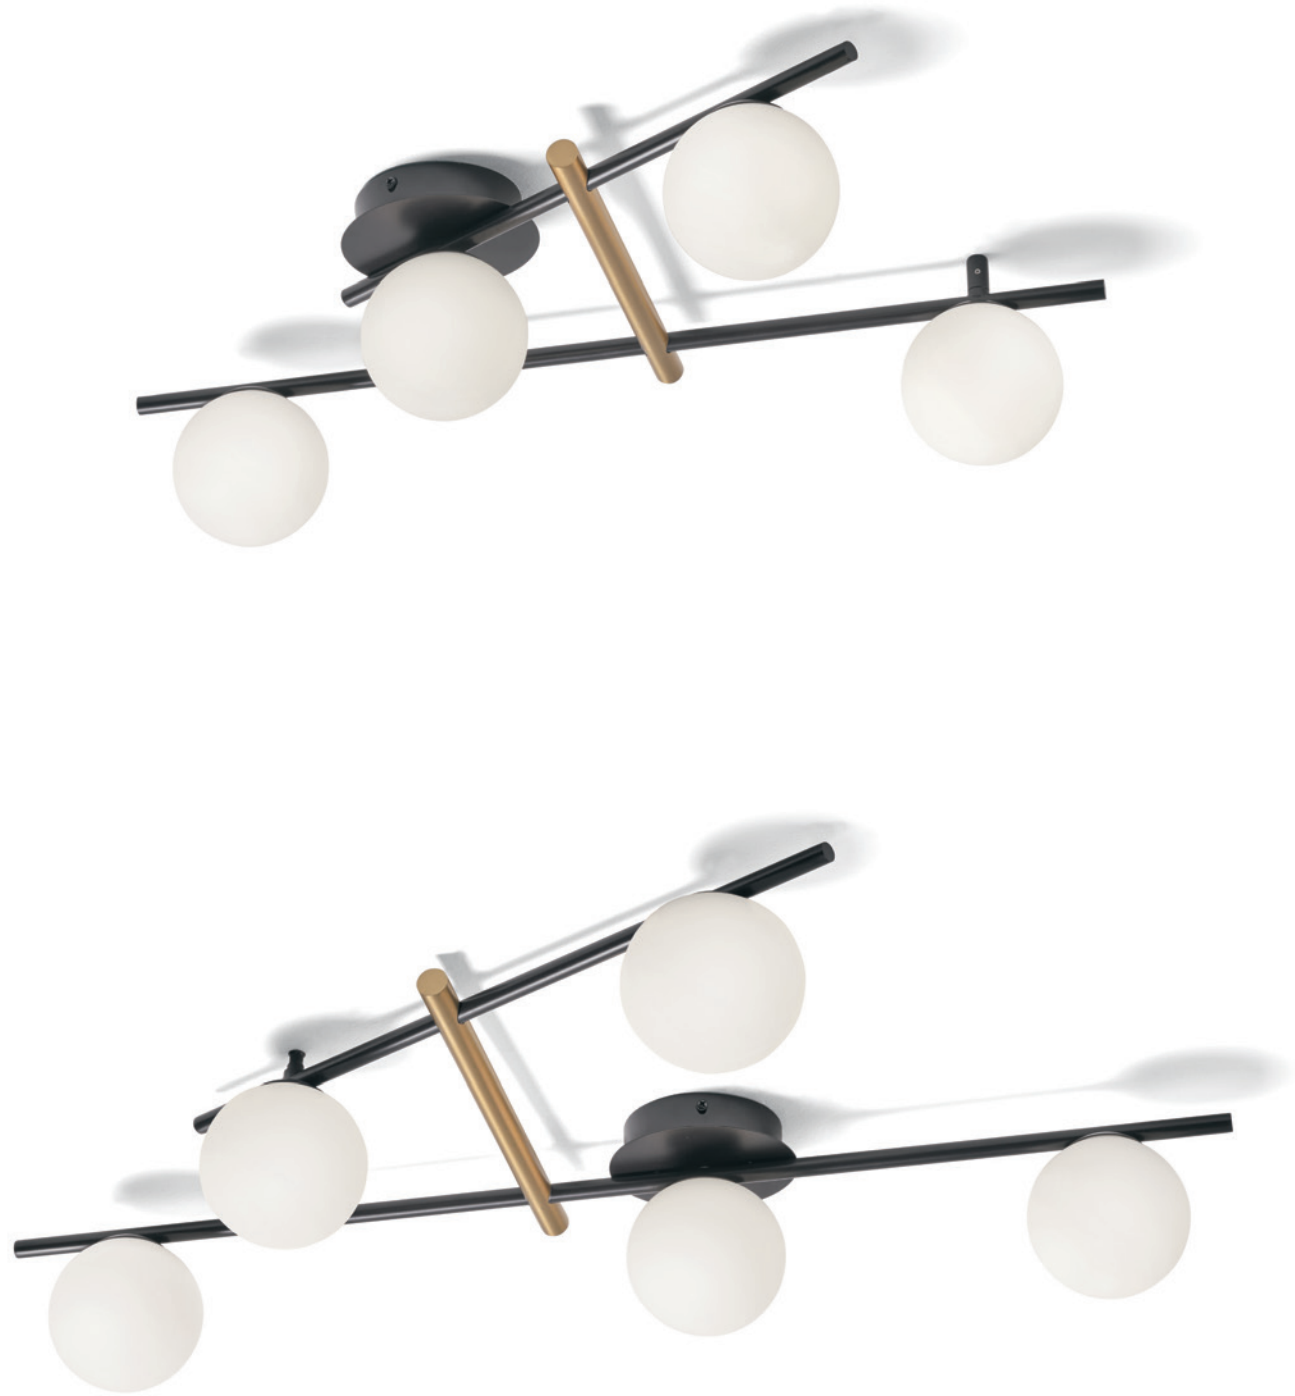

KIKA

KIKA

L'equilibrio della casualità.
In Kika il posizionamento randomico delle sfere in vetro opalino sulle sottili bacchette liquirizia è pensato per trovare armonia nel caos e dare così bilanciamento alla composizione, allargando inoltre lo spazio illuminato. La spessa bacchetta centrale in oro spazzolato dona preziosità e congiunge tutti gli elementi, facendosi portavoce della connessione fra diverse nature.

The balance of randomness.
In Kika, the random position of opal glass spheres on thin liquorice rods is designed to find harmony in chaos and balance out the composition, while expanding the illuminated space. The thick central brushed gold rod makes the unit precious and connects all the elements, by carrying forward the connection between different natures.

Das Gleichgewicht des Zufalls.
Bei Kika soll die zufällige Anordnung der Opalglaskugeln auf den dünnen lakritzfarbenen Stangen das Chaos harmonisieren und der Komposition ein Gleichgewicht verleihen, während sie gleichzeitig den beleuchteten Raum vergrößert. Der dicke zentrale Stab aus gebürstetem Gold verleiht Kostbarkeit und verbindet alle Elemente, indem er die Verbindung zwischen den verschiedenen Naturen verdeutlicht.

KIKA

CEILING LAMP

KIKA

CEILING LAMP

Lampada da soffitto in metallo,
in colore Liquirizia Nera
con particolare in Oro spazzolato.
Vetri soffiati bianco latte.

Metal ceiling lamp.
Licorice Black colour
with brushed Gold detail.
Milk-white blown glass.