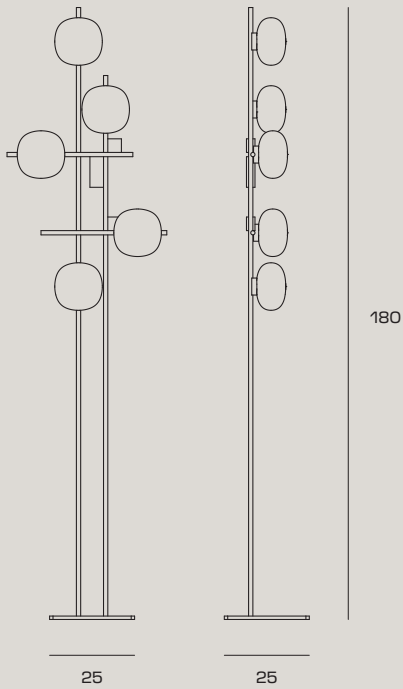

LINGOTTO

FLOOR LAMP

47

Lampada da terra in metallo nero, con particolari oro spazzolato e oro rosa. Vetri soffiati opalino forma arrotondata. Lampada dotata di Dimmer.

Black metal floor lamp, with brushed gold and rose gold details. Rounded opal blown glass. Dimmerable.

Stehleuchte aus schwarzem Metall mit Details aus gebürstetem Gold und Roségold. Opalines geblasenes Glas, runde Form. Die Lampe ist mit einem Dimmer ausgestattet.

Lampe en métal noir avec détails brossés or et or rose. Verre soufflé opalin rond. Lampe équipée d'un variateur.

CODE 1744.345

COLOR ● Black

€ INCL VAT (22%) 534,00

€ EXCL VAT 437,70

LIGHT SOURCE

Source G9 LED DIMMABLE | Power 5 x max 10w
Max bulb size: Ø20xH60mm