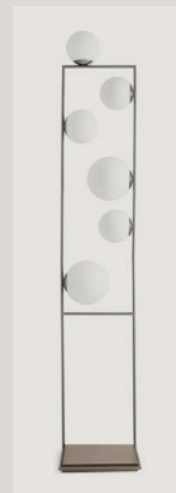

Ein rahmen mit blick auf die dynamik des lebens. in Buble bestehen strenge und lebendigkeit nebeneinander: der starre und rechteckige rahmen enthält und stützt eine reihe von blasen aus opalglas, geprägt durch vielfältige abmessungen und positionen. Die asymmetrie der lichtquellen unterteilt den raum, die proportionen zwischen ihnen sorgt für gleichgewicht, die gesamtheit macht Buble faszinierend und zeitlos.

Un cadre avec vue sur le dynamisme de la vie. La sévérité et la vivacité cohabitent dans Buble : le cadre, rigide et carré, contient et supporte une série de bulles en verre opalin, caractérisées par de multiples dimensions et positions. L'asymétrie des points lumineux ponctue l'espace, et leur proportion rétablit l'équilibre ; l'ensemble rend Buble fascinant et intemporel.

BUBBLE

FLOOR LAMP

BUBBLE

FLOOR LAMP

Lampada da terra 6 luci
in oro spazzolato o acciaio spazzolato
e particolare in bronzo.
Vetri sfera soffiati colore opalino.
Lampada dotata di Dimmer.

6-light floor lamp,
in brushed gold or brushed steel
and bronze detail.
Opaline blown sphere glass.
Dimmerable.

Stehleuchte 6 Lichter
in gebürstetem Gold oder
gebürstetem Stahl mit Bronzedetails.
Opalfarbenes geblasenes Kugelglas.
Die Lampe ist mit einem
Dimmer ausgestattet.

Lampadaire 6 points lumineux
or brossé ou acier brossé
et détails en bronze.
Sphère en verre soufflé
couleur opaline.
Lampe équipée d'un variateur.