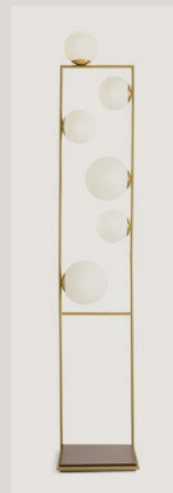

Ein rahmen mit blick auf die dynamik des lebens. in Buble bestehen strenge und lebendigkeit nebeneinander: der starre und rechteckige rahmen enthält und stützt eine reihe von blasen aus opalglas, geprägt durch vielfältige abmessungen und positionen. Die asymmetrie der lichtquellen unterteilt den raum, die proportionen zwischen ihnen sorgt für gleichgewicht, die gesamtheit macht Buble faszinierend und zeitlos.

Un cadre avec vue sur le dynamisme de la vie. La sévérité et la vivacité cohabitent dans Buble : le cadre, rigide et carré, contient et supporte une série de bulles en verre opalin, caractérisées par de multiples dimensions et positions. L'asymétrie des points lumineux ponctue l'espace, et leur proportion rétablit l'équilibre ; l'ensemble rend Buble fascinant et intemporel.

BUBBLE

FLOOR LAMP

BUBBLE

FLOOR LAMP

Lampada da terra 6 luci
in oro spazzolato o acciaio spazzolato
e particolare in bronzo.
Vetri sfera soffiati colore opalino.
Lampada dotata di Dimmer.

6-light floor lamp,
in brushed gold or brushed steel
and bronze detail.
Opaline blown sphere glass.
Dimmerable.

Stehleuchte 6 Lichter
in gebürstetem Gold oder
gebürstetem Stahl mit Bronzedetails.
Opalfarbenes geblasenes Kugelglas.
Die Lampe ist mit einem
Dimmer ausgestattet.

Lampadaire 6 points lumineux
or brossé ou acier brossé
et détails en bronze.
Sphère en verre soufflé
couleur opaline.
Lampe équipée d'un variateur.