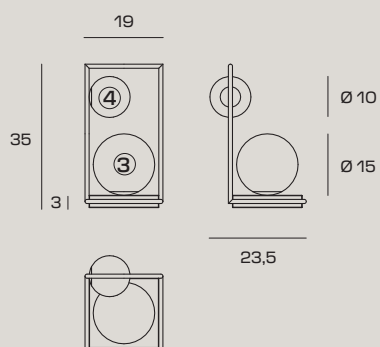

BUBBLE

TABLE

Lampada da tavolo 2 luci
in oro spazzolato o acciaio spazzolato
e particolare in bronzo.
Vetri sfera soffiati colore opalino.
Lampada dotata di Dimmer.

2-light table lamp,
in brushed gold or brushed steel
and bronze detail.
Opaline blown sphere glass.
Dimmerable.

Tischleuchte 2 Lichter
aus gebürstetem Gold oder
gebürstetem Stahl mit Bronzedetails.
Opalfarbenes geblasenes Kugelglas.
Die Lampe ist mit einem Dimmer
ausgestattet.

Lampe de table 2 points lumineux
or brossé ou acier brossé
et détails en bronze.
Sphère en verre soufflé couleur opaline.
Lampe équipée d'un variateur.