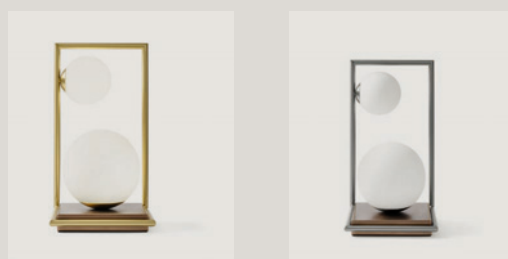

BUBLE

BUBLE

Una cornice con vista sulla dinamicità della vita. In Buble severità e vivacità convivono: la cornice, rigida e squadrata, contiene e sorregge una serie di bolle in vetro opalino, caratterizzate da molteplici dimensioni e posizioni. L'asimmetria dei punti luce scandisce lo spazio, la proporzione tra questi restituisce equilibrio, l'insieme rende Buble affascinante e senza tempo.

Ein rahmen mit blick auf die dynamik des lebens. in Buble bestehen strenge und lebendigkeit nebeneinander: der starre und rechteckige rahmen enthält und stützt eine reihe von blasen aus opalglas, geprägt durch vielfältige abmessungen und positionen. Die asymmetrie der lichtquellen unterteilt den raum, die proportionen zwischen ihnen sorgt für gleichgewicht, die gesamtheit macht Buble faszinierend und zeitlos.

BUBBLE

TABLE

BUBBLE

TABLE

Lampada da tavolo 2 luci
in oro spazzolato o acciaio spazzolato
e particolare in bronzo.
Vetri sfera soffiati colore opalino.
Lampada dotata di Dimmer.

2-light table lamp,
in brushed gold or brushed steel
and bronze detail.
Opaline blown sphere glass.
Dimmerable.

Tischleuchte 2 Lichter
aus gebürstetem Gold oder
gebürstetem Stahl mit Bronzedetails.
Opalfarbenes geblasenes Kugelglas.
Die Lampe ist mit einem Dimmer
ausgestattet.

Lampe de table 2 points lumineux
or brossé ou acier brossé
et détails en bronze.
Sphère en verre soufflé couleur opaline.
Lampe équipée d'un variateur.