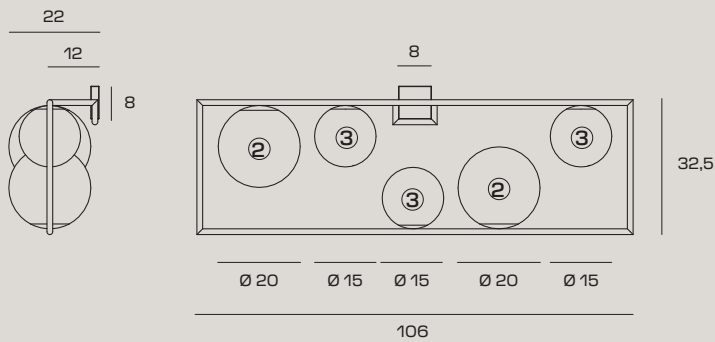

BUBBLE

WALL LAMP

Lampada da parete 5 luci
in oro spazzolato o acciaio spazzolato
e particolare in bronzo.
Vetri sfera soffiati colore opalino.

5-light wall lamp,
in brushed gold or brushed steel
and bronze detail.
Opaline blown sphere glass.

Wandleuchte 5 Lichter
aus gebürstetem Gold oder
gebürstetem Stahl mit Bronzedetails.
Opalfarbenes geblasenes Kugelglas.

Applique 5 points lumineux
or brossé ou acier brossé
et détails en bronze.
Sphère en verre soufflé
couleur opaline.