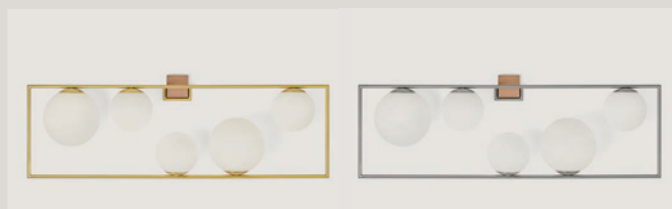

Ein rahmen mit blick auf die dynamik des lebens. in Buble bestehen strenge und lebendigkeit nebeneinander: der starre und rechteckige rahmen enthält und stützt eine reihe von blasen aus opalglas, geprägt durch vielfältige abmessungen und positionen. Die asymmetrie der lichtquellen unterteilt den raum, die proportionen zwischen ihnen sorgt für gleichgewicht, die gesamtheit macht Buble faszinierend und zeitlos.

Un cadre avec vue sur le dynamisme de la vie. La sévérité et la vivacité cohabitent dans Buble : le cadre, rigide et carré, contient et supporte une série de bulles en verre opalin, caractérisées par de multiples dimensions et positions. L'asymétrie des points lumineux ponctue l'espace, et leur proportion rétablit l'équilibre ; l'ensemble rend Buble fascinant et intemporel.

BUBBLE

WALL LAMP

BUBBLE

WALL LAMP

Lampada da parete 5 luci
in oro spazzolato o acciaio spazzolato
e particolare in bronzo.
Vetri sfera soffiati colore opalino.

5-light wall lamp,
in brushed gold or brushed steel
and bronze detail.
Opaline blown sphere glass.

Wandleuchte 5 Lichter
aus gebürstetem Gold oder
gebürstetem Stahl mit Bronzedetails.
Opalfarbenes geblasenes Kugelglas.

Applique 5 points lumineux
or brossé ou acier brossé
et détails en bronze.
Sphère en verre soufflé
couleur opaline.