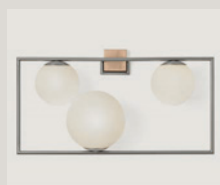

Ein rahmen mit blick auf die dynamik des lebens. in Buble bestehen strenge und lebendigkeit nebeneinander: der starre und rechteckige rahmen enthält und stützt eine reihe von blasen aus opalglas, geprägt durch vielfältige abmessungen und positionen. Die asymmetrie der lichtquellen unterteilt den raum, die proportionen zwischen ihnen sorgt für gleichgewicht, die gesamtheit macht Buble faszinierend und zeitlos.

Un cadre avec vue sur le dynamisme de la vie. La sévérité et la vivacité cohabitent dans Buble : le cadre, rigide et carré, contient et supporte une série de bulles en verre opalin, caractérisées par de multiples dimensions et positions. L'asymétrie des points lumineux ponctue l'espace, et leur proportion rétablit l'équilibre ; l'ensemble rend Buble fascinant et intemporel.

BUBBLE

WALL LAMP

BUBBLE

WALL LAMP

Lampada da parete 3 luci
in oro spazzolato o acciaio spazzolato
e particolare in bronzo.
Vetri sfera soffiati colore opalino.

3-light wall lamp,
in brushed gold or brushed steel
and bronze detail.
Opaline blown sphere glass.

Wandleuchte 3 Lichter
aus gebürstetem Gold oder
gebürstetem Stahl mit Bronzedetails.
Opalfarbenes geblasenes Kugelglas.

Applique 3 points lumineux
or brossé ou acier brossé
et détails en bronze.
Sphère en verre soufflé
couleur opaline.