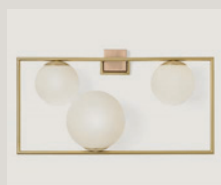

Ein rahmen mit blick auf die dynamik des lebens. in Buble bestehen strenge und lebendigkeit nebeneinander: der starre und rechteckige rahmen enthält und stützt eine reihe von blasen aus opalglas, geprägt durch vielfältige abmessungen und positionen. Die asymmetrie der lichtquellen unterteilt den raum, die proportionen zwischen ihnen sorgt für gleichgewicht, die gesamtheit macht Buble faszinierend und zeitlos.

Un cadre avec vue sur le dynamisme de la vie. La sévérité et la vivacité cohabitent dans Buble : le cadre, rigide et carré, contient et supporte une série de bulles en verre opalin, caractérisées par de multiples dimensions et positions. L'asymétrie des points lumineux ponctue l'espace, et leur proportion rétablit l'équilibre ; l'ensemble rend Buble fascinant et intemporel.

BUBBLE

WALL LAMP

BUBBLE

WALL LAMP

Lampada da parete 3 luci
in oro spazzolato o acciaio spazzolato
e particolare in bronzo.
Vetri sfera soffiati colore opalino.

3-light wall lamp,
in brushed gold or brushed steel
and bronze detail.
Opaline blown sphere glass.

Wandleuchte 3 Lichter
aus gebürstetem Gold oder
gebürstetem Stahl mit Bronzedetails.
Opalfarbenes geblasenes Kugelglas.

Applique 3 points lumineux
or brossé ou acier brossé
et détails en bronze.
Sphère en verre soufflé
couleur opaline.